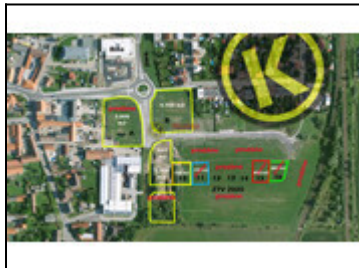

## PRODÁNO St.parcely s příjezd.komunikací a sítěmi pro vícepatrovou budovu, Rožnov centrum, Č.Budějovice

**3195000,-  
za nemovitost**

<b>Město:</b>	České Budějovice
<b>Nemovitost</b>	Pozemek Bydlení
<b>Operace:</b>	Prodej
<b>Vlastní pozemek:</b>	2740 m <sup>2</sup>
<b>PENB:</b>	G - Mimořádně nevhodná

PRODÁNO - PRODÁNO - PRODÁNO Nabízíme Vám rohový St. pozemek o celkové výměře 947 m<sup>2</sup> s hotovou příjezdovou komunikací a sítěmi, územním plánem určený pro nebytovou výstavbu, ideálně pro obchod a služby výhradně jako součást celku s st. parcelami 1015 a 778 m<sup>2</sup>. Celkem 2740 m<sup>2</sup> (výhledově více o možnosti komerční a rezidenční výstavby v této lokalitě v RK), které se nachází v lokalitě rychle se rozvíjející rezidenční výstavby rodinných domů a v jejich blízkosti s novou obchodní zónou na jižním okraji Českých Budějovic v části Rožnov. V této lokalitě nabízíme i další St. pozemky pro komerčně obchodní výstavbu (retailové centrum 4.700 m<sup>2</sup>) na páteřní ulici této oblasti spojující základní školu, obchodní dům Billa s dalšími nově vznikajícími obchodními objekty (kontaktujte nás) . Jde o klidnou lokalitu v blízkosti řeky Vltavy, základní školy, obchodní...