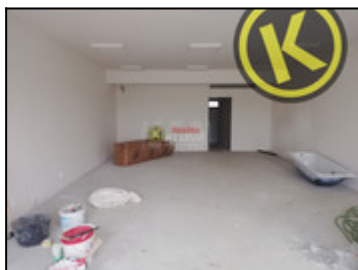

## PRODÁNO Nový nebytový prostor 67 m<sup>2</sup> v bytovém domě s neutřelým designem, Rožnov JIH, Č.Budějovice

**2683700,-  
za nemovitost**

**Město:** České Budějovice  
**Nemovitost:** Komerce  
Kancelář  
**Operace:** Prodej  
**Stav objektu:** velmi dobrý  
**Plocha podlahová:** 67 m<sup>2</sup>  
**PENB:** B - Velmi úsporná

PRODÁNO - PRODÁNO - PRODÁNO Nabízíme Vám prostory např. pro projekční ateliér, design studio, obchod, služby s parkováním o výměře 67,1m<sup>2</sup> který se nachází v přízemí nového bytového domu s výtahem, s dalšími 16 byty a jednou další nebytovou jednotkou na přízemí, v rychle se rozvíjející lokalitě rezidenční výstavby rodinných domů a bytových domů na jižním okraji Českých Budějovic v části Rožnov JIH. Dokončeno 2019. (Mimo jiné v centrální části Rožnova také nabízíme zasítované St. pozemky pro komerční i rodinnou výstavbu a ve vedlejším domě ve výstavbě poslední 3 byty). Okolí BD je lokalitou na samém jižním konci Českých Budějovic u řeky Vltavy přístupnou z Lidické tř. směr Včelná. základní školy, obchodní zóny. Lokalita rezidenčního bydlení v části Rožnova JIH je žádanou pro svou polohu mezi řekami Vltava a Malše se snadnou dostupností do&nbsp;...