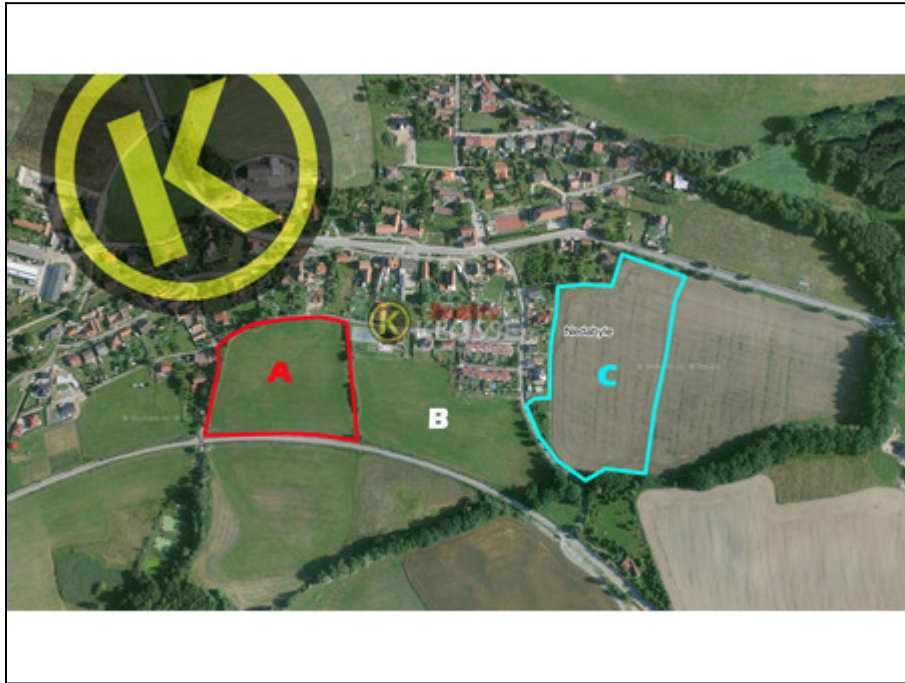

REZERVACE St.pozemky 39.349 m², 7km (15 min.) od centra ČB, nedaleko od sjezdu dálnice, Nedabyle

**960,-
za m²**

| | |
|-------------------------|------------------------|
| Město: | Nedabyle |
| Nemovitost | Pozemek Bydlení |
| Operace: | Prodej |
| Vlastní pozemek: | 39349 m ² |
| PENB: | G - Mimořádně nevhodná |

REZERVACE - REZERVACE - REZERVACE Výhradně Vám nabízíme soubor stavebních pozemků o výměře 39.349 m², na jižním svahu, jiho-východně od Českých Budějovic v obci Nedabyle. Obec se nachází při silnici II.Tř. České Budějovice - Trhové Sviny, na jižním svahu malebného údolí Zborovského a Vidovského potoka v nadmořské výšce 470 m.n.m. Dostupnost 7km (15 min.) autem do centra jihočeské metropole (stejná dojezd.vzdálenost viz. obce Rudolfovo, Srubec, Branišov, Třebívlice apd.). Ač je lokalita velmi blízko dálnice, tak se hluk z dálnice v této části nebude projevovat, protože obec je „schovaná“ za kopcem, naopak blízký nájezd usnadní flexibilní výjezd oběma směry. Dobré spojení vlakem i autobusem. V obci škola 1.stupeň, školka. Celkem je v obci 138 domů z toho 134 obydlených a 4 neobydlených. V obci žije v současné době 357 obyvatel. Pozemky jsou v novém...