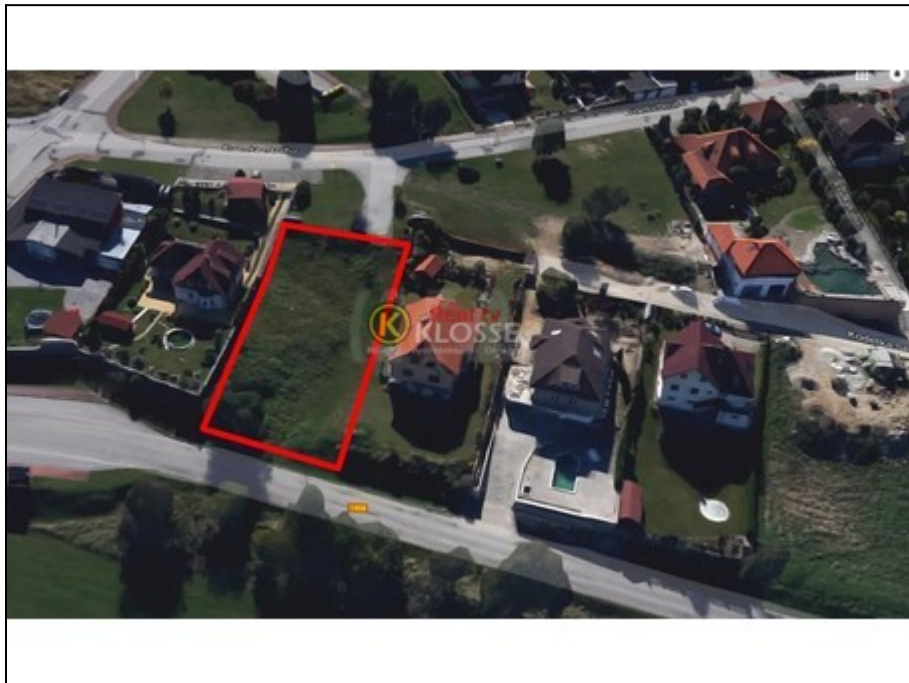

## PRODÁNO Stavební parcela 1077 m<sup>2</sup>, Kodetka, Hlincova Hora u ČB

**2490000,-  
za nemovitost**

<b>Město:</b>	Hlincová Hora
<b>Nemovitost</b>	Pozemek Bydlení
<b>Operace:</b>	Prodej
<b>Vlastnictví:</b>	Osobní
<b>Vlastní pozemek:</b>	1077 m <sup>2</sup>
<b>Plocha podlahová:</b>	1077 m <sup>2</sup>
<b>PENB:</b>	G - Mimořádně ne hospodárná

PRODÁNO - PRODÁNO - PRODÁNO Nabízíme Vám pozemek se nachází v lokalitě rezidenční výstavby rodinných domů na západním okraji intravilánu obce Hlincova Hora vybudované cca před 10 lety, u průjezdné hlavní silnice spojující Rudofov s Hlincovou Horou u Českých Budějovic. Je natočený severo-východně, o velikosti cca 23 x 70 m, svažité (1x zalomený), bez trvalých porostů, pravidelně udržovaný. Vzdálenost do ČB 7 km. Na hranici pozemku se nachází el. přípojka, vodovodní přípojka, kanalizace. Není zatížen právy třetích osob (věcná břemena apd.). Územním plánem je pozemek zahrnutý v území zastavitelných ploch, jako plochy smíšené obytné. Více info v RK