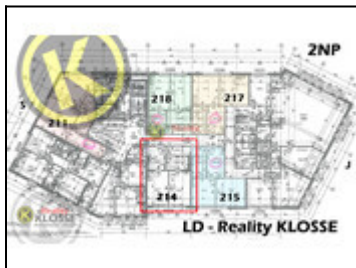

Nebyt.prostor (ordinace 53 m2) s parkováním ve 2NP nového Lékařského domu u NC Géčko , Č.Budějovice

**13823,-
za měsíc**

Město:	České Budějovice
Nemovitost	Komerce Kancelář
Operace:	Pronájem
Stav objektu:	novostavba
Zastavěná plocha:	53 m ²
Vlastní pozemek:	53 m ²
Plocha podlahová:	53 m ²
PENB:	G - Mimořádně nevhodná

Nabízíme Vám ordinaci, nebytové a obchodní prostory s parkovacím místem o celkové výměře 53 m² (2NP č. 214) v novém Lékařském domě situovaném do přímého sousedství Nákupního centra Géčko a sídliště Vltava. POSLEDNÍ 2 VOLNÉ ORDINACE A 3 OBCHODY k pronájmu. Ceník a dispozice ve fotogalerii. Nabízíme Vám ordinace, nebytové a obchodní prostory o celkové výměře 3100 m² v nově vzniklém Lékařském domě situovaném do přímého sousedství Nákupního centra Géčko a sídliště Vltava. Možnost přímého Prodeje do vlastnictví nebo i Pronájmu. Vymezená parkování pro vlastníka prostoru i pro návštěvníky LD. Samotný objekt je čtyřpodlažní, s klasicky proskleným obchodním parterem, ve kterém je lékárna, kavárna, SUSHI restaurace a další obchodní prostory, které jsou vhodným doplňkem k charakteru LD. Ve vyšších patrech se nachází cca 30 ordinací praktických lékařů i ...