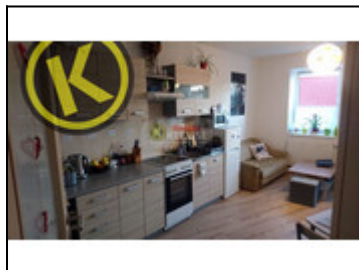

PRONAJATO - PRONAJATO - PRONAJATO Nabízíme nejlépe k dlouhodobému pronájmu nový nezařízený zděný byt 2+KK, 48,2 m² v 1NP (ve srovnání s terénem v 1.patře, může být vybaven některým nábytkem, volný od 1.9.2020) novostavby na náměstí v Ševětíně (na půdorysu vyznačen sv.zelenou). Jiho-západní natočení ke sv. stranám. Byt je vybavený kuchyňskou linkou (není MW a lednička). V pokojích jsou plovoucí laminátové podlahy. V předsíni a v koupelně dlažba. WC je součástí koupelny. Koupelna vybavena sprchovým koutem, umyvadlem, topným žebříčkem, el. bojlerem a přípravou na pračku. WIFI Starnet, měřiče spotřeby vody, el., vytápění. Sklep v přízemí součástí pronájmu bytu. Byt i sklep přístupné bezbariérově výtahem. Na každém patře 5 byt.jednotek. Cihlová konstrukce se zateplením, standardy moderní výstavby. Parkování zajištěno na pozemcích u nemovitosti v centru. Dům je součástí...