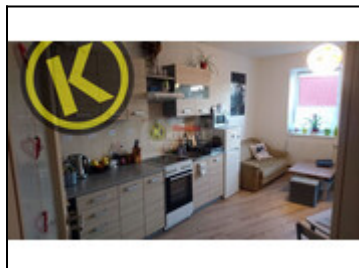

PRONAJATO - PRONAJATO - PRONAJATO Nabízíme nejlépe k dlouhodobému pronájmu nový nezařízený zděný byt 2+KK, 48,2 m<sup>2</sup> v 1NP (ve srovnání s terénem v 1.patře, může být vybaven některým nábytkem, volný od 1.9.2020) novostavby na náměstí v Ševětíně (na půdorysu vyznačen sv.zelenou). Jiho-západní natočení ke sv. stranám. Byt je vybavený kuchyňskou linkou (není MW a lednička). V pokojích jsou plovoucí laminátové podlahy. V předsíni a v koupelně dlažba. WC je součástí koupelny. Koupelna vybavena sprchovým koutem, umyvadlem, topným žebříčkem, el. bojlerem a přípravou na pračku. WIFI Starnet, měřiče spotřeby vody, el., vytápění. Sklep v přízemí součástí pronájmu bytu. Byt i sklep přístupné bezbariérově výtahem. Na každém patře 5 byt.jednotek. Cihlová konstrukce se zateplením, standardy moderní výstavby. Parkování zajištěno na pozemcích u nemovitosti v centru. Dům je součástí...