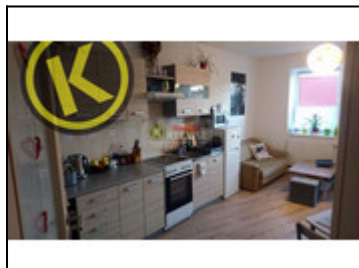

PRONAJATO - PRONAJATO - PRONAJATO Nabízíme nejlépe k dlouhodobému pronájmu nový nezařízený zděný byt 2+KK, 48,2 m² v 1NP (ve srovnání s terénem v 1.patře, může být vybaven některým nábytkem, volný od 1.9.2020) novostavby na náměstí v Ševětíně (na půdorysu vyznačen sv.zelenou). Jiho-západní natočení ke sv. stranám. Byt je vybavený kuchyňskou linkou (není MW a lednička). V pokojích jsou plovoucí laminátové podlahy. V předsíni a v koupelně dlažba. WC je součástí koupelny. Koupelna vybavena sprchovým koutem, umyvadlem, topným žebříčkem, el. bojlerem a přípravou na pračku. WIFI Starnet, měřiče spotřeby vody, el., vytápění. Sklep v přízemí součástí pronájmu bytu. Byt i sklep přístupné bezbariérově výtahem. Na každém patře 5 byt.jednotek. Cihlová konstrukce se zateplením, standardy moderní výstavby. Parkování zajištěno na pozemcích u nemovitosti v centru. Dům je součástí...