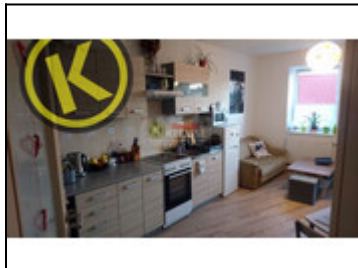

PRONAJATO - PRONAJATO - PRONAJATO Nabízíme nejlépe k dlouhodobému pronájmu nový nezařízený zděný byt 2+KK, 48,2 m² v 1NP (ve srovnání s terénem v 1.patře, může být vybaven některým nábytkem, volný od 1.9.2020) novostavby na náměstí v Ševětíně (na půdorysu vyznačen sv.zelenou). Jiho-západní natočení ke sv. stranám. Byt je vybavený kuchyňskou linkou (není MW a lednička). V pokojích jsou plovoucí laminátové podlahy. V předsíni a v koupelně dlažba. WC je součástí koupelny. Koupelna vybavena sprchovým koutem, umyvadlem, topným žebříčkem, el. bojlerem a přípravou na pračku. WIFI Starnet, měřiče spotřeby vody, el., vytápění. Sklep v přízemí součástí pronájmu bytu. Byt i sklep přístupné bezbariérově výtahem. Na každém patře 5 byt.jednotek. Cihlová konstrukce se zateplením, standardy moderní výstavby. Parkování zajištěno na pozemcích u nemovitosti v centru. Dům je součástí...