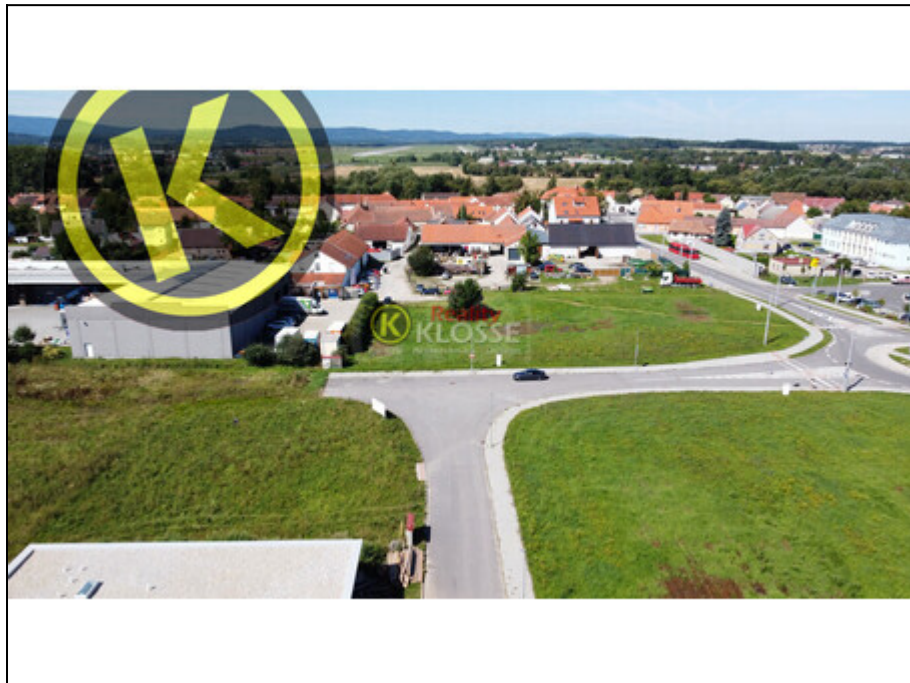

PRODÁNO St.parcely s příjezd.komunikací a sítěmi pro vícepatrovou budovu, Rožnov centrum, Č.Budějovice

**3195000,-
za nemovitost**

Město:	České Budějovice
Nemovitost	Pozemek Bydlení
Operace:	Prodej
Vlastní pozemek:	2740 m ²
PENB:	G - Mimořádně nevhodná

PRODÁNO - PRODÁNO - PRODÁNO Nabízíme Vám rohový St. pozemek o celkové výměře 947 m² s hotovou příjezdovou komunikací a sítěmi, územním plánem určený pro nebytovou výstavbu, ideálně pro obchod a služby výhradně jako součást celku s st. parcelami 1015 a 778 m². Celkem 2740 m² (výhledově více o možnosti komerční a rezidenční výstavby v této lokalitě v RK), které se nachází v lokalitě rychle se rozvíjející rezidenční výstavby rodinných domů a v jejich blízkosti s novou obchodní zónou na jižním okraji Českých Budějovic v části Rožnov. V této lokalitě nabízíme i další St. pozemky pro komerčně obchodní výstavbu (retailové centrum 4.700 m²) na páteřní ulici této oblasti spojující základní školu, obchodní dům Billa s dalšími nově vznikajícími obchodními objekty (kontaktujte nás) . Jde o klidnou lokalitu v blízkosti řeky Vltavy, základní školy, obchodní...