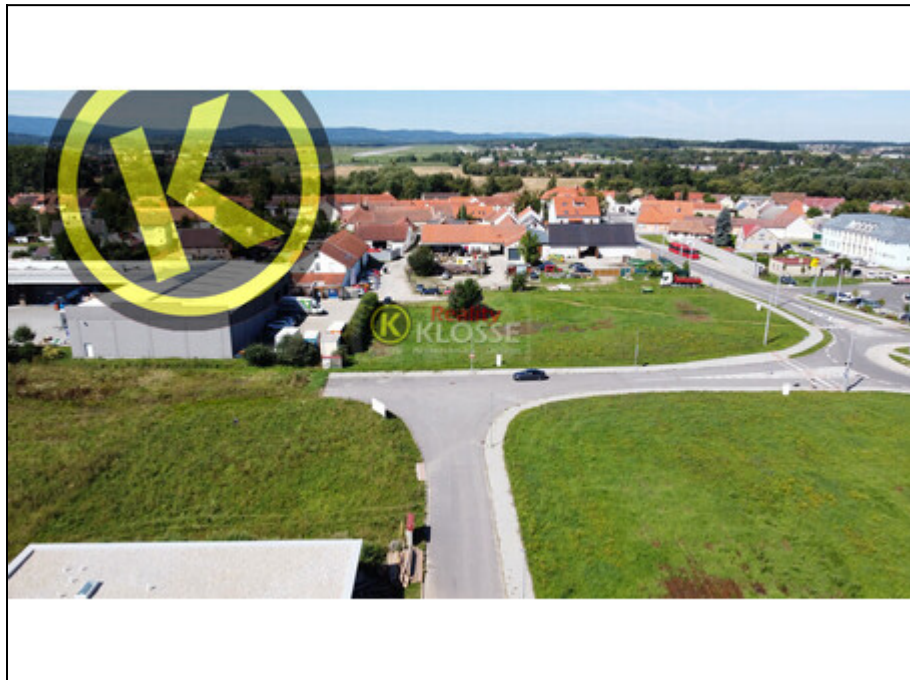

PRODÁNO St.parcely s příjezd.komunikací a sítěmi pro vícepatrovou budovu, Rožnov centrum, Č.Budějovice

**3195000,-
za nemovitost**

Město:	České Budějovice
Nemovitost	Pozemek Bydlení
Operace:	Prodej
Vlastní pozemek:	2740 m ²
PENB:	G - Mimořádně nevhodná

PRODÁNO - PRODÁNO - PRODÁNO Nabízíme Vám rohový St. pozemek o celkové výměře 947 m² s hotovou příjezdovou komunikací a sítěmi, územním plánem určený pro nebytovou výstavbu, ideálně pro obchod a služby výhradně jako součást celku s st. parcelami 1015 a 778 m². Celkem 2740 m² (výhledově více o možnosti komerční a rezidenční výstavby v této lokalitě v RK), které se nachází v lokalitě rychle se rozvíjející rezidenční výstavby rodinných domů a v jejich blízkosti s novou obchodní zónou na jižním okraji Českých Budějovic v části Rožnov. V této lokalitě nabízíme i další St. pozemky pro komerčně obchodní výstavbu (retailové centrum 4.700 m²) na páteřní ulici této oblasti spojující základní školu, obchodní dům Billa s dalšími nově vznikajícími obchodními objekty (kontaktujte nás) . Jde o klidnou lokalitu v blízkosti řeky Vltavy, základní školy, obchodní...