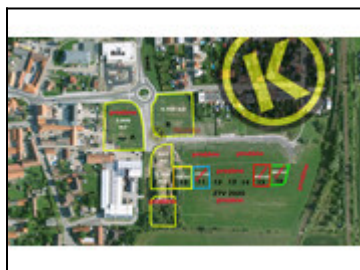

PRODÁNO St.parcely s příjezd.komunikací a sítěmi pro vícepatrovou budovu, Rožnov centrum, Č.Budějovice

**3195000,-
za nemovitost**

Město:	České Budějovice
Nemovitost	Pozemek Bydlení
Operace:	Prodej
Vlastní pozemek:	2740 m ²
PENB:	G - Mimořádně nevhodná

PRODÁNO - PRODÁNO - PRODÁNO Nabízíme Vám rohový St. pozemek o celkové výměře 947 m² s hotovou příjezdovou komunikací a sítěmi, územním plánem určený pro nebytovou výstavbu, ideálně pro obchod a služby výhradně jako součást celku s st. parcelami 1015 a 778 m². Celkem 2740 m² (výhledově více o možnosti komerční a rezidenční výstavby v této lokalitě v RK), které se nachází v lokalitě rychle se rozvíjející rezidenční výstavby rodinných domů a v jejich blízkosti s novou obchodní zónou na jižním okraji Českých Budějovic v části Rožnov. V této lokalitě nabízíme i další St. pozemky pro komerčně obchodní výstavbu (retailové centrum 4.700 m²) na páteřní ulici této oblasti spojující základní školu, obchodní dům Billa s dalšími nově vznikajícími obchodními objekty (kontaktujte nás) . Jde o klidnou lokalitu v blízkosti řeky Vltavy, základní školy, obchodní...