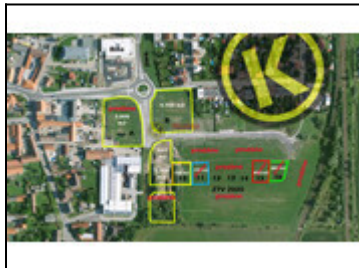

PRODÁNO St.parcely s příjezd.komunikací a sítěmi pro vícepatrovou budovu, Rožnov centrum, Č.Budějovice

**3195000,-
za nemovitost**

Město:	České Budějovice
Nemovitost	Pozemek Bydlení
Operace:	Prodej
Vlastní pozemek:	2740 m ²
PENB:	G - Mimořádně nevhodná

PRODÁNO - PRODÁNO - PRODÁNO Nabízíme Vám rohový St. pozemek o celkové výměře 947 m² s hotovou příjezdovou komunikací a sítěmi, územním plánem určený pro nebytovou výstavbu, ideálně pro obchod a služby výhradně jako součást celku s st. parcelami 1015 a 778 m². Celkem 2740 m² (výhledově více o možnosti komerční a rezidenční výstavby v této lokalitě v RK), které se nachází v lokalitě rychle se rozvíjející rezidenční výstavby rodinných domů a v jejich blízkosti s novou obchodní zónou na jižním okraji Českých Budějovic v části Rožnov. V této lokalitě nabízíme i další St. pozemky pro komerčně obchodní výstavbu (retailové centrum 4.700 m²) na páteřní ulici této oblasti spojující základní školu, obchodní dům Billa s dalšími nově vznikajícími obchodními objekty (kontaktujte nás) . Jde o klidnou lokalitu v blízkosti řeky Vltavy, základní školy, obchodní...