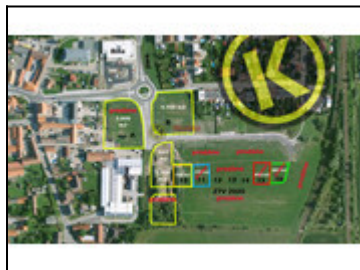

PRODÁNO St.parcely s příjezd.komunikací a sítěmi pro vícepatrovou budovu, Rožnov centrum, Č.Budějovice

**3195000,-
za nemovitost**

Město:	České Budějovice
Nemovitost	Pozemek Bydlení
Operace:	Prodej
Vlastní pozemek:	2740 m ²
PENB:	G - Mimořádně nevhodná

PRODÁNO - PRODÁNO - PRODÁNO Nabízíme Vám rohový St. pozemek o celkové výměře 947 m² s hotovou příjezdovou komunikací a sítěmi, územním plánem určený pro nebytovou výstavbu, ideálně pro obchod a služby výhradně jako součást celku s st. parcelami 1015 a 778 m². Celkem 2740 m² (výhledově více o možnosti komerční a rezidenční výstavby v této lokalitě v RK), které se nachází v lokalitě rychle se rozvíjející rezidenční výstavby rodinných domů a v jejich blízkosti s novou obchodní zónou na jižním okraji Českých Budějovic v části Rožnov. V této lokalitě nabízíme i další St. pozemky pro komerčně obchodní výstavbu (retailové centrum 4.700 m²) na páteřní ulici této oblasti spojující základní školu, obchodní dům Billa s dalšími nově vznikajícími obchodními objekty (kontaktujte nás) . Jde o klidnou lokalitu v blízkosti řeky Vltavy, základní školy, obchodní...