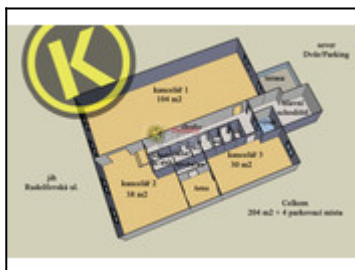

PRONAJATO Kancelářské prostory s výtahem, parkováním 100-204 m², Rudolfovská ul., Č.Budějovice

**13886,-
za měsíc**

možnost s i bez DPH

Ulice:	Rudolfovská tř.
Město:	České Budějovice
Nemovitost	Komerce Kancelář
Operace:	Pronájem
Vlastnictví:	Osobní
Stav objektu:	velmi dobrý
Zastavěná plocha:	204 m ²
Plocha podlahová:	100 m ²
Plocha terasy:	10 m ²
PENB:	D - Méně úsporná

PRONAJATO - PRONAJATO - PRONAJATO Nabízíme Vám moderní kancelářské a obchodní plochy resp. nebytové prostory s výtahem o celkové výměře až 204 m² (výměra bez terasy, která patří k nabídce), ve 2.patře, se 4 parkovacími místy na vlastním dvoře., 3 min.pěšky z náměstí, na Rudolfovské ul. - jedné z hlavních tříd se službami a obchody paralelně s Lannovou třídou. Uvedená cena je pro oddělený prostor z celku o výměře cca 100 m² (v tomto případě měření spotřeb dle podlahové plochy a činnosti) Z "kuřácké" terasy je výhled průzorem na Černou věž. Možnost oddělit a provozovat různé činnosti se samostatnými vstupy. Budova je moderní konstrukce s výtahem a hl. schodištěm, okna plastová. Vstup do dvora v nočních hodinách přes kartu a terminál, vstup do budovy do 15 hod bez omezení, poté přes kód a videotelefon. Klimatizace není řešena,...