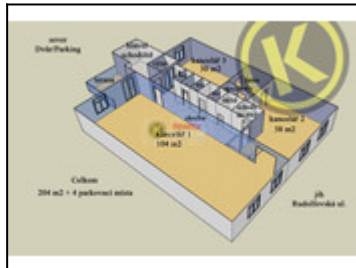

PRONAJATO - PRONAJATO - PRONAJATO Nabízíme Vám moderní kancelářské a obchodní plochy resp. nebytové prostory s výtahem o celkové výměře až 204 m<sup>2</sup> (výměra bez terasy, která patří k nabídce), ve 2.patře, se 4 parkovacími místy na vlastním dvoře., 3 min.pěšky z náměstí, na Rudolfovské ul. - jedné z hlavních tříd se službami a obchody paralelně s Lannovou třídou. Uvedená cena je pro oddělený prostor z celku o výměře cca 100 m<sup>2</sup> (v tomto případě měření spotřeb dle podlahové plochy a činnosti) Z "kuřácké" terasy je výhled průzorem na Černou věž. Možnost oddělit a provozovat různé činnosti se samostatnými vstupy. Budova je moderní konstrukce s výtahem a hl. schodištěm, okna plastová. Vstup do dvora v nočních hodinách přes kartu a terminál, vstup do budovy do 15 hod bez omezení, poté přes kód a videotelefon. Klimatizace není řešena,...