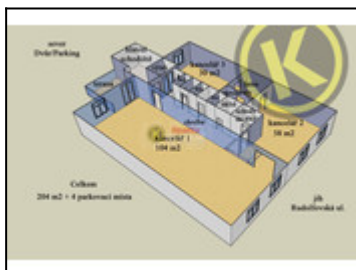

PRONAJATO Kancelářské prostory s výtahem, parkováním 100-204 m², Rudolfovská ul., Č.Budějovice

**13886,-
za měsíc**

možnost s i bez DPH

Ulice:	Rudolfovská tř.
Město:	České Budějovice
Nemovitost	Komerce Kancelář
Operace:	Pronájem
Vlastnictví:	Osobní
Stav objektu:	velmi dobrý
Zastavěná plocha:	204 m ²
Plocha podlahová:	100 m ²
Plocha terasy:	10 m ²
PENB:	D - Méně úsporná

PRONAJATO - PRONAJATO - PRONAJATO Nabízíme Vám moderní kancelářské a obchodní plochy resp. nebytové prostory s výtahem o celkové výměře až 204 m² (výměra bez terasy, která patří k nabídce), ve 2.patře, se 4 parkovacími místy na vlastním dvoře., 3 min.pěšky z náměstí, na Rudolfovské ul. - jedné z hlavních tříd se službami a obchody paralelně s Lannovou třídou. Uvedená cena je pro oddělený prostor z celku o výměře cca 100 m² (v tomto případě měření spotřeb dle podlahové plochy a činnosti) Z "kuřácké" terasy je výhled průzorem na Černou věž. Možnost oddělit a provozovat různé činnosti se samostatnými vstupy. Budova je moderní konstrukce s výtahem a hl. schodištěm, okna plastová. Vstup do dvora v nočních hodinách přes kartu a terminál, vstup do budovy do 15 hod bez omezení, poté přes kód a videotelefon. Klimatizace není řešena,...