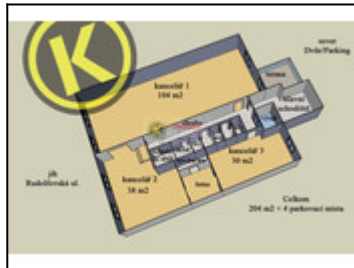

PRONAJATO - PRONAJATO - PRONAJATO Nabízíme Vám moderní kancelářské a obchodní plochy resp. nebytové prostory s výtahem o celkové výměře až 204 m<sup>2</sup> (výměra bez terasy, která patří k nabídce), ve 2.patře, se 4 parkovacími místy na vlastním dvoře., 3 min.pěšky z náměstí, na Rudolfovské ul. - jedné z hlavních tříd se službami a obchody paralelně s Lannovou třídou. Uvedená cena je pro oddělený prostor z celku o výměře cca 100 m<sup>2</sup> (v tomto případě měření spotřeb dle podlahové plochy a činnosti) Z "kuřácké" terasy je výhled průzorem na Černou věž. Možnost oddělit a provozovat různé činnosti se samostatnými vstupy. Budova je moderní konstrukce s výtahem a hl. schodištěm, okna plastová. Vstup do dvora v nočních hodinách přes kartu a terminál, vstup do budovy do 15 hod bez omezení, poté přes kód a videotelefon. Klimatizace není řešena,...