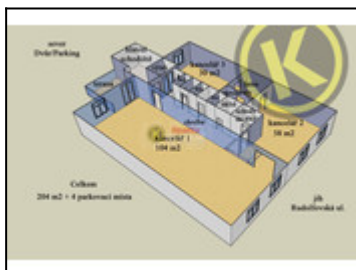

Nabízíme Vám moderní kancelářské plochy resp. nebytové prostory (forma open plan) s výtahem o výměře 204 m² (bez terasy, která patří k nabídce), se 4 parkovacími místy na vlastním dvoře., 4 min. pěšky z náměstí, na Rudolfovské ul. - jedné z hlavních tříd se službami a obchody paralelně s Lannovou třídou. Z "kuřácké" terasy je výhled průzorem na Černou věž. Možnost oddělit a provozovat různé činnosti se samostatnými vstupy. Budova je moderní konstrukce s výtahem a hl. schodištěm, okna plastová. Vstup do dvora v nočních hodinách přes kartu a terminál, vstup do budovy do 15 hod. bez omezení, poté přes kód a videotelefon. Klimatizace není řešena, jižní okna mají exteriérové žaluzie. V nižších patrech budovy a v parteru jsou obchodní a firemní prostory. V kancelářích je možnost vody a odpadu, kuchyňka je v kanceláři 3. Oddělená wc ...