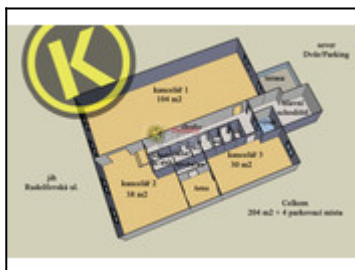

Nabízíme Vám moderní kancelářské plochy resp. nebytové prostory (forma open plan) s výtahem o výměře 204 m² (bez terasy, která patří k nabídce), se 4 parkovacími místy na vlastním dvoře., 4 min. pěšky z náměstí, na Rudolfovské ul. - jedné z hlavních tříd se službami a obchody paralelně s Lannovou třídou. Z "kuřácké" terasy je výhled průzorem na Černou věž. Možnost oddělit a provozovat různé činnosti se samostatnými vstupy. Budova je moderní konstrukce s výtahem a hl. schodištěm, okna plastová. Vstup do dvora v nočních hodinách přes kartu a terminál, vstup do budovy do 15 hod. bez omezení, poté přes kód a videotelefon. Klimatizace není řešena, jižní okna mají exteriérové žaluzie. V nižších patrech budovy a v parteru jsou obchodní a firemní prostory. V kancelářích je možnost vody a odpadu, kuchyňka je v kanceláři 3. Oddělená wc ...