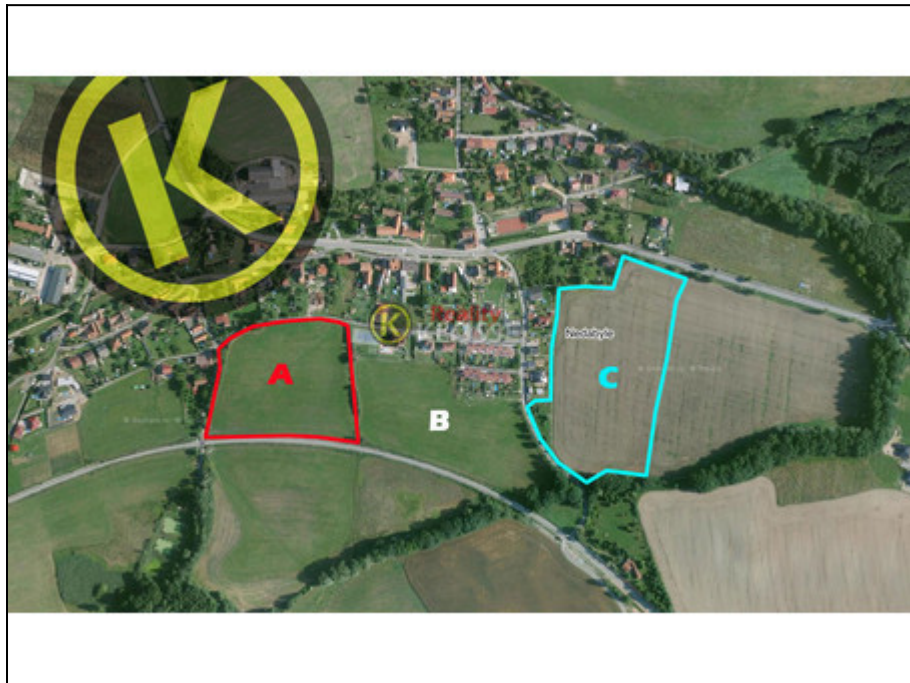

REZERVACE St.pozemky 39.349 m², 7km (15 min.) od centra ČB, nedaleko od sjezdu dálnice, Nedabyle

**960,-
za m²**

Město:	Nedabyle
Nemovitost	Pozemek Bydlení
Operace:	Prodej
Vlastní pozemek:	39349 m ²
PENB:	G - Mimořádně nevhodná

REZERVACE - REZERVACE - REZERVACE Výhradně Vám nabízíme soubor stavebních pozemků o výměře 39.349 m², na jižním svahu, jiho-východně od Českých Budějovic v obci Nedabyle. Obec se nachází při silnici II.Tř. České Budějovice - Trhové Sviny, na jižním svahu malebného údolí Zborovského a Vidovského potoka v nadmořské výšce 470 m.n.m. Dostupnost 7km (15 min.) autem do centra jihočeské metropole (stejná dojezd.vzdálenost viz. obce Rudolfovo, Srubec, Branišov, Třebív apd.). Ač je lokalita velmi blízko dálnice, tak se hluk z dálnice v této části nebude projevovat, protože obec je „schovaná“ za kopcem, naopak blízký nájezd usnadní flexibilní výjezd oběma směry. Dobré spojení vlakem i autobusem. V obci škola 1.stupeň, školka. Celkem je v obci 138 domů z toho 134 obydlených a 4 neobydlených. V obci žije v současné době 357 obyvatel. Pozemky jsou v novém...