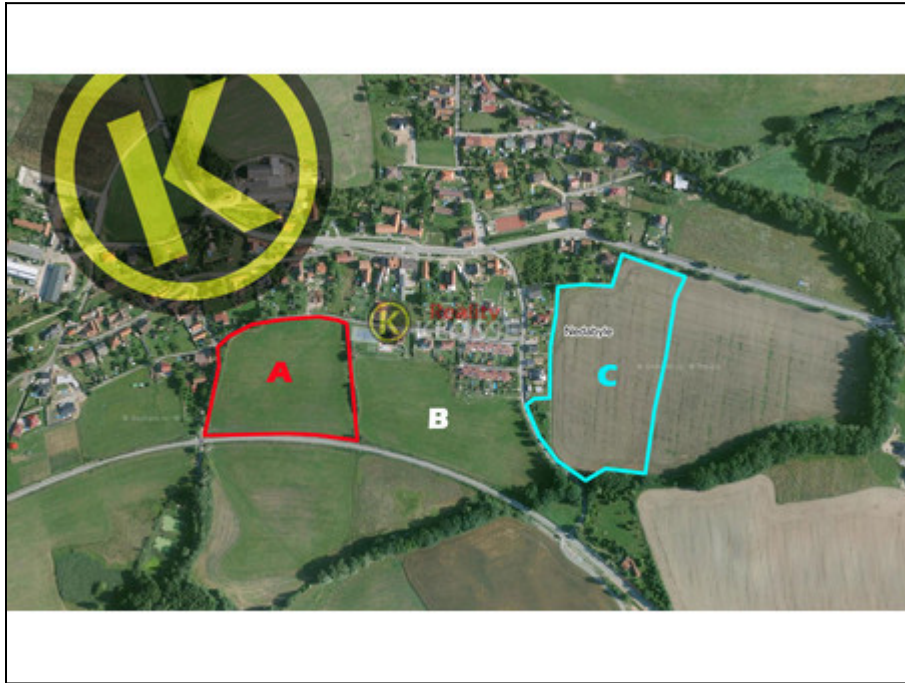

REZERVACE St.pozemky 39.349 m², 7km (15 min.) od centra ČB, nedaleko od sjezdu dálnice, Nedabyle

**960,-
za m²**

Město:	Nedabyle
Nemovitost	Pozemek Bydlení
Operace:	Prodej
Vlastní pozemek:	39349 m ²
PENB:	G - Mimořádně nevhodná

REZERVACE - REZERVACE - REZERVACE Výhradně Vám nabízíme soubor stavebních pozemků o výměře 39.349 m², na jižním svahu, jiho-východně od Českých Budějovic v obci Nedabyle. Obec se nachází při silnici II.Tř. České Budějovice - Trhové Sviny, na jižním svahu malebného údolí Zborovského a Vidovského potoka v nadmořské výšce 470 m.n.m. Dostupnost 7km (15 min.) autem do centra jihočeské metropole (stejná dojezd.vzdálenost viz. obce Rudolfovo, Srubec, Branišov, Třebív apd.). Ač je lokalita velmi blízko dálnice, tak se hluk z dálnice v této části nebude projevovat, protože obec je „schovaná“ za kopcem, naopak blízký nájezd usnadní flexibilní výjezd oběma směry. Dobré spojení vlakem i autobusem. V obci škola 1.stupeň, školka. Celkem je v obci 138 domů z toho 134 obydlených a 4 neobydlených. V obci žije v současné době 357 obyvatel. Pozemky jsou v novém...