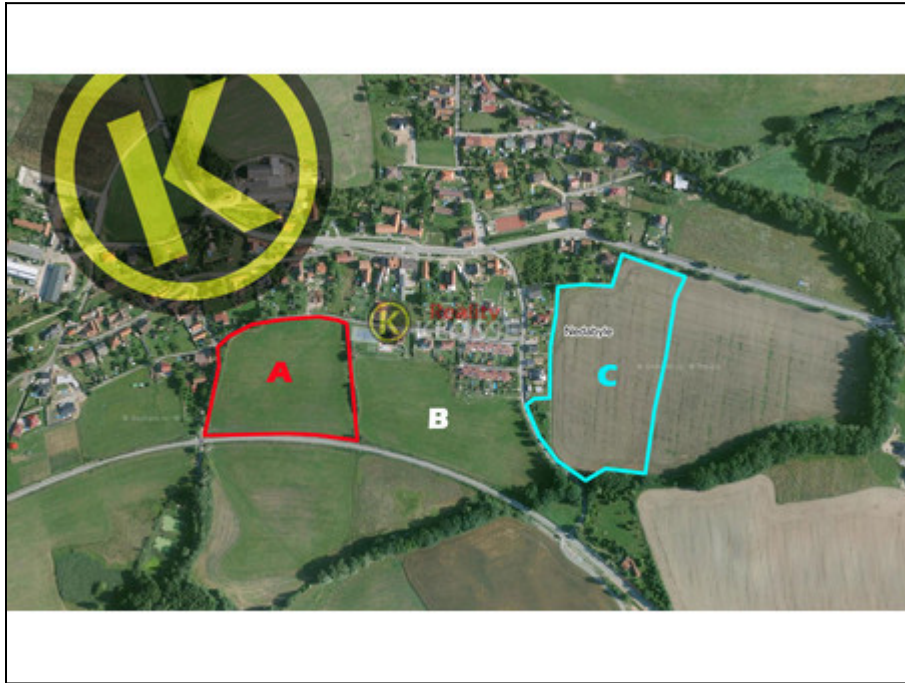

REZERVACE St.pozemky 39.349 m², 7km (15 min.) od centra ČB, nedaleko od sjezdu dálnice, Nedabyle

**960,-
za m²**

Město:	Nedabyle
Nemovitost	Pozemek Bydlení
Operace:	Prodej
Vlastní pozemek:	39349 m ²
PENB:	G - Mimořádně nevhodná

REZERVACE - REZERVACE - REZERVACE Výhradně Vám nabízíme soubor stavebních pozemků o výměře 39.349 m², na jižním svahu, jiho-východně od Českých Budějovic v obci Nedabyle. Obec se nachází při silnici II.Tř. České Budějovice - Trhové Sviny, na jižním svahu malebného údolí Zborovského a Vidovského potoka v nadmořské výšce 470 m.n.m. Dostupnost 7km (15 min.) autem do centra jihočeské metropole (stejná dojezd.vzdálenost viz. obce Rudolfovo, Srubec, Branišov, Třebívlice apd.). Ač je lokalita velmi blízko dálnice, tak se hluk z dálnice v této části nebude projevovat, protože obec je „schovaná“ za kopcem, naopak blízký nájezd usnadní flexibilní výjezd oběma směry. Dobré spojení vlakem i autobusem. V obci škola 1.stupeň, školka. Celkem je v obci 138 domů z toho 134 obydlených a 4 neobydlených. V obci žije v současné době 357 obyvatel. Pozemky jsou v novém...