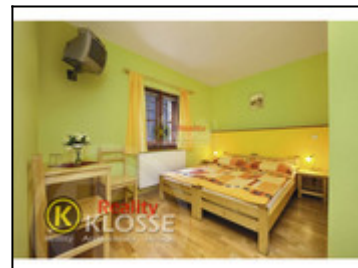

## PRODÁNO Pension s vybavením, v centru, Rooseveltova, Český Krumlov

**14988500,-  
za nemovitost**

<b>Ulice:</b>	Rooseveltova
<b>Město:</b>	Český Krumlov
<b>Nemovitost</b>	Komerce Ubytování
<b>Operace:</b>	Prodej
<b>Stav objektu:</b>	novostavba
<b>Zastavěná plocha:</b>	89 m <sup>2</sup>
<b>Vlastní pozemek:</b>	89 m <sup>2</sup>
<b>Plocha podlahová:</b>	200 m <sup>2</sup>
<b>PENB:</b>	G - Mimořádně ne hospodárná

PRODÁNO - PRODÁNO - PRODÁNO Nabízíme Vám zařízení, kompletně vybavený pension s 8 apartmány (standardně 16 lůžek). Pension je nově postavený v roce 2010, situovaný v centru v historické zástavbě, v památkově chráněném území vnitřního města, Rooseveltova ul. Český Krumlov (3 min.chůze od náměstí). Uvnitř se nachází 4 malé dvoulůžkové pokoje s oddělenými lůžky (9-15m<sup>2</sup>) a 3 standardní dvoulůžkové pokoje (15-19m<sup>2</sup>) se západním výhledem na staré město (všechny vybaveny wifi, závěsným wc, sprchou, topným žebříčkem, vysoušečem vlasů, TV a satelitem). 1 apartmán na přízemí je bezbariérový, koncipován pro handicap. osoby. Vybavení kompletně masivním nábytkem, kazetovými obložkovými dveřmi, prkennými dubovými podlahami, špaletovými dřev.okny. Disponuje ještě technickou komorou pro plyn, kotel a bojler a místností pro úklid a uskladnění ložního prádla s druhým bojlerem. ...