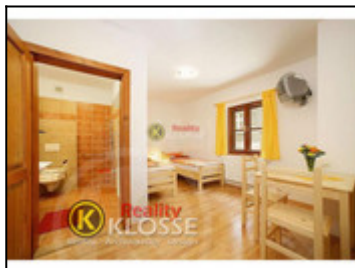

## PRODÁNO Pension s vybavením, v centru, Rooseveltova, Český Krumlov

**14988500,-  
za nemovitost**

<b>Ulice:</b>	Rooseveltova
<b>Město:</b>	Český Krumlov
<b>Nemovitost</b>	Komerce Ubytování
<b>Operace:</b>	Prodej
<b>Stav objektu:</b>	novostavba
<b>Zastavěná plocha:</b>	89 m <sup>2</sup>
<b>Vlastní pozemek:</b>	89 m <sup>2</sup>
<b>Plocha podlahová:</b>	200 m <sup>2</sup>
<b>PENB:</b>	G - Mimořádně ne hospodárná

PRODÁNO - PRODÁNO - PRODÁNO Nabízíme Vám zařízení, kompletně vybavený pension s 8 apartmány (standardně 16 lůžek). Pension je nově postavený v roce 2010, situovaný v centru v historické zástavbě, v památkově chráněném území vnitřního města, Rooseveltova ul. Český Krumlov (3 min.chůze od náměstí). Uvnitř se nachází 4 malé dvoulůžkové pokoje s oddělenými lůžky (9-15m<sup>2</sup>) a 3 standardní dvoulůžkové pokoje (15-19m<sup>2</sup>) se západním výhledem na staré město (všechny vybaveny wifi, závěsným wc, sprchou, topným žebříčkem, vysoušečem vlasů, TV a satelitem). 1 apartmán na přízemí je bezbariérový, koncipován pro handicap. osoby. Vybavení kompletně masivním nábytkem, kazetovými obložkovými dveřmi, prkennými dubovými podlahami, špaletovými dřev.okny. Disponuje ještě technickou komorou pro plyn, kotel a bojler a místností pro úklid a uskladnění ložního prádla s druhým bojlerem. ...