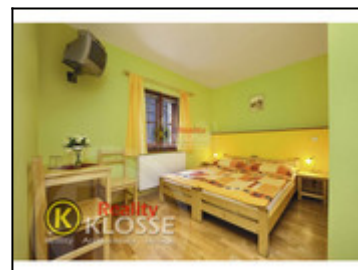

## PRODÁNO Pension s vybavením, v centru, Rooseveltova, Český Krumlov

**14988500,-  
za nemovitost**

<b>Ulice:</b>	Rooseveltova
<b>Město:</b>	Český Krumlov
<b>Nemovitost</b>	Komerce Ubytování
<b>Operace:</b>	Prodej
<b>Stav objektu:</b>	novostavba
<b>Zastavěná plocha:</b>	89 m <sup>2</sup>
<b>Vlastní pozemek:</b>	89 m <sup>2</sup>
<b>Plocha podlahová:</b>	200 m <sup>2</sup>
<b>PENB:</b>	G - Mimořádně nevhodná

PRODÁNO - PRODÁNO - PRODÁNO Nabízíme Vám zařízení, kompletně vybavený pension s 8 apartmány (standardně 16 lůžek). Pension je nově postavený v roce 2010, situovaný v centru v historické zástavbě, v památkově chráněném území vnitřního města, Rooseveltova ul. Český Krumlov (3 min.chůze od náměstí). Uvnitř se nachází 4 malé dvoulůžkové pokoje s oddělenými lůžky (9-15m<sup>2</sup>) a 3 standardní dvoulůžkové pokoje (15-19m<sup>2</sup>) se západním výhledem na staré město (všechny vybaveny wifi, závěsným wc, sprchou, topným žebříčkem, vysoušečem vlasů, TV a satelitem). 1 apartmán na přízemí je bezbariérový, koncipován pro handicap. osoby. Vybavení kompletně masivním nábytkem, kazetovými obložkovými dveřmi, prkennými dubovými podlahami, špaletovými dřev.okny. Disponuje ještě technickou komorou pro plyn, kotel a bojler a místností pro úklid a uskladnění ložního prádla s druhým bojlerem. ...