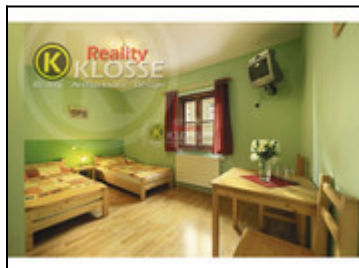

## PRODÁNO Pension s vybavením, v centru, Rooseveltova, Český Krumlov

**14988500,-  
za nemovitost**

<b>Ulice:</b>	Rooseveltova
<b>Město:</b>	Český Krumlov
<b>Nemovitost</b>	Komerce Ubytování
<b>Operace:</b>	Prodej
<b>Stav objektu:</b>	novostavba
<b>Zastavěná plocha:</b>	89 m <sup>2</sup>
<b>Vlastní pozemek:</b>	89 m <sup>2</sup>
<b>Plocha podlahová:</b>	200 m <sup>2</sup>
<b>PENB:</b>	G - Mimořádně ne hospodárná

PRODÁNO - PRODÁNO - PRODÁNO Nabízíme Vám zařízení, kompletně vybavený pension s 8 apartmány (standardně 16 lůžek). Pension je nově postavený v roce 2010, situovaný v centru v historické zástavbě, v památkově chráněném území vnitřního města, Rooseveltova ul. Český Krumlov (3 min.chůze od náměstí). Uvnitř se nachází 4 malé dvoulůžkové pokoje s oddělenými lůžky (9-15m<sup>2</sup>) a 3 standardní dvoulůžkové pokoje (15-19m<sup>2</sup>) se západním výhledem na staré město (všechny vybaveny wifi, závěsným wc, sprchou, topným žebříčkem, vysoušečem vlasů, TV a satelitem). 1 apartmán na přízemí je bezbariérový, koncipován pro handicap. osoby. Vybavení kompletně masivním nábytkem, kazetovými obložkovými dveřmi, prkennými dubovými podlahami, špaletovými dřev.okny. Disponuje ještě technickou komorou pro plyn, kotel a bojler a místností pro úklid a uskladnění ložního prádla s druhým bojlerem. ...