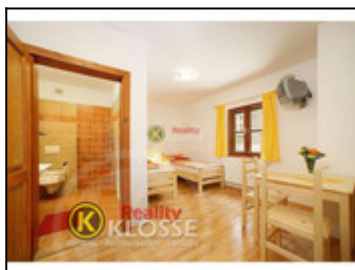

## PRODÁNO Pension s vybavením, v centru, Rooseveltova, Český Krumlov

**14988500,-  
za nemovitost**

<b>Ulice:</b>	Rooseveltova
<b>Město:</b>	Český Krumlov
<b>Nemovitost</b>	Komerce Ubytování
<b>Operace:</b>	Prodej
<b>Stav objektu:</b>	novostavba
<b>Zastavěná plocha:</b>	89 m <sup>2</sup>
<b>Vlastní pozemek:</b>	89 m <sup>2</sup>
<b>Plocha podlahová:</b>	200 m <sup>2</sup>
<b>PENB:</b>	G - Mimořádně nevhodná

PRODÁNO - PRODÁNO - PRODÁNO Nabízíme Vám zařízení, kompletně vybavený pension s 8 apartmány (standardně 16 lůžek). Pension je nově postavený v roce 2010, situovaný v centru v historické zástavbě, v památkově chráněném území vnitřního města, Rooseveltova ul. Český Krumlov (3 min.chůze od náměstí). Uvnitř se nachází 4 malé dvoulůžkové pokoje s oddělenými lůžky (9-15m<sup>2</sup>) a 3 standardní dvoulůžkové pokoje (15-19m<sup>2</sup>) se západním výhledem na staré město (všechny vybaveny wifi, závěsným wc, sprchou, topným žebříčkem, vysoušečem vlasů, TV a satelitem). 1 apartmán na přízemí je bezbariérový, koncipován pro handicap. osoby. Vybavení kompletně masivním nábytkem, kazetovými obložkovými dveřmi, prkennými dubovými podlahami, špaletovými dřev.okny. Disponuje ještě technickou komorou pro plyn, kotel a bojler a místností pro úklid a uskladnění ložního prádla s druhým bojlerem. ...