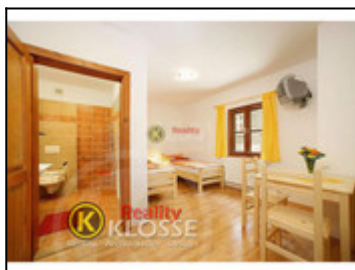

## PRODÁNO Pension s vybavením, v centru, Rooseveltova, Český Krumlov

**14988500,-  
za nemovitost**

|                          |                             |
|--------------------------|-----------------------------|
| <b>Ulice:</b>            | Rooseveltova                |
| <b>Město:</b>            | Český Krumlov               |
| <b>Nemovitost</b>        | Komerce<br>Ubytování        |
| <b>Operace:</b>          | Prodej                      |
| <b>Stav objektu:</b>     | novostavba                  |
| <b>Zastavěná plocha:</b> | 89 m <sup>2</sup>           |
| <b>Vlastní pozemek:</b>  | 89 m <sup>2</sup>           |
| <b>Plocha podlahová:</b> | 200 m <sup>2</sup>          |
| <b>PENB:</b>             | G - Mimořádně ne hospodárná |

PRODÁNO - PRODÁNO - PRODÁNO Nabízíme Vám zařízení, kompletně vybavený pension s 8 apartmány (standardně 16 lůžek). Pension je nově postavený v roce 2010, situovaný v centru v historické zástavbě, v památkově chráněném území vnitřního města, Rooseveltova ul. Český Krumlov (3 min.chůze od náměstí). Uvnitř se nachází 4 malé dvoulůžkové pokoje s oddělenými lůžky (9-15m<sup>2</sup>) a 3 standardní dvoulůžkové pokoje (15-19m<sup>2</sup>) se západním výhledem na staré město (všechny vybaveny wifi, závěsným wc, sprchou, topným žebříčkem, vysoušečem vlasů, TV a satelitem). 1 apartmán na přízemí je bezbariérový, koncipován pro handicap. osoby. Vybavení kompletně masivním nábytkem, kazetovými obložkovými dveřmi, prkennými dubovými podlahami, špaletovými dřev.okny. Disponuje ještě technickou komorou pro plyn, kotel a bojler a místností pro úklid a uskladnění ložního prádla s druhým bojlerem. ...