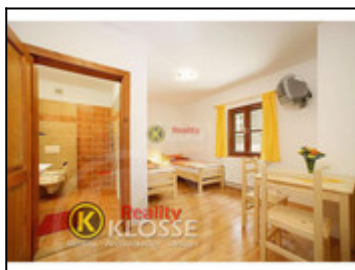

PRODÁNO Pension s vybavením, v centru, Rooseveltova, Český Krumlov

**14988500,-
za nemovitost**

Ulice:	Rooseveltova
Město:	Český Krumlov
Nemovitost	Komerce Ubytování
Operace:	Prodej
Stav objektu:	novostavba
Zastavěná plocha:	89 m ²
Vlastní pozemek:	89 m ²
Plocha podlahová:	200 m ²
PENB:	G - Mimořádně nevhodná

PRODÁNO - PRODÁNO - PRODÁNO Nabízíme Vám zařízení, kompletně vybavený pension s 8 apartmány (standardně 16 lůžek). Pension je nově postavený v roce 2010, situovaný v centru v historické zástavbě, v památkově chráněném území vnitřního města, Rooseveltova ul. Český Krumlov (3 min.chůze od náměstí). Uvnitř se nachází 4 malé dvoulůžkové pokoje s oddělenými lůžky (9-15m²) a 3 standardní dvoulůžkové pokoje (15-19m²) se západním výhledem na staré město (všechny vybaveny wifi, závěsným wc, sprchou, topným žebříčkem, vysoušečem vlasů, TV a satelitem). 1 apartmán na přízemí je bezbariérový, koncipován pro handicap. osoby. Vybavení kompletně masivním nábytkem, kazetovými obložkovými dveřmi, prkennými dubovými podlahami, špaletovými dřev.okny. Disponuje ještě technickou komorou pro plyn, kotel a bojler a místností pro úklid a uskladnění ložního prádla s druhým bojlerem. ...