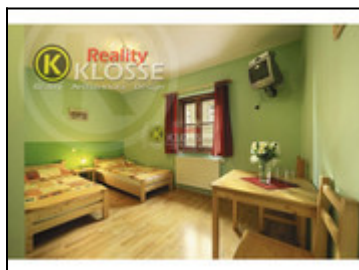

PRODÁNO Pension s vybavením, v centru, Rooseveltova, Český Krumlov

**14988500,-
za nemovitost**

Ulice:	Rooseveltova
Město:	Český Krumlov
Nemovitost	Komerce Ubytování
Operace:	Prodej
Stav objektu:	novostavba
Zastavěná plocha:	89 m ²
Vlastní pozemek:	89 m ²
Plocha podlahová:	200 m ²
PENB:	G - Mimořádně nevhodná

PRODÁNO - PRODÁNO - PRODÁNO Nabízíme Vám zařízení, kompletně vybavený pension s 8 apartmány (standardně 16 lůžek). Pension je nově postavený v roce 2010, situovaný v centru v historické zástavbě, v památkově chráněném území vnitřního města, Rooseveltova ul. Český Krumlov (3 min.chůze od náměstí). Uvnitř se nachází 4 malé dvoulůžkové pokoje s oddělenými lůžky (9-15m²) a 3 standardní dvoulůžkové pokoje (15-19m²) se západním výhledem na staré město (všechny vybaveny wifi, závěsným wc, sprchou, topným žebříčkem, vysoušečem vlasů, TV a satelitem). 1 apartmán na přízemí je bezbariérový, koncipován pro handicap. osoby. Vybavení kompletně masivním nábytkem, kazetovými obložkovými dveřmi, prkennými dubovými podlahami, špaletovými dřev.okny. Disponuje ještě technickou komorou pro plyn, kotel a bojler a místností pro úklid a uskladnění ložního prádla s druhým bojlerem. ...