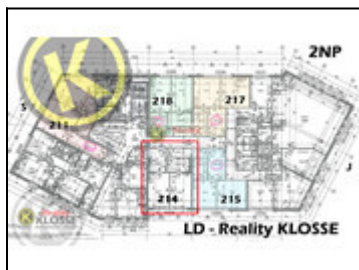

## Nebyt.prostor (ordinace 53 m2) s parkováním ve 2NP nového Lékařského domu u NC Géčko , Č.Budějovice

**13823,-  
za měsíc**

<b>Město:</b>	České Budějovice
<b>Nemovitost</b>	Komerce Kancelář
<b>Operace:</b>	Pronájem
<b>Stav objektu:</b>	novostavba
<b>Zastavěná plocha:</b>	53 m <sup>2</sup>
<b>Vlastní pozemek:</b>	53 m <sup>2</sup>
<b>Plocha podlahová:</b>	53 m <sup>2</sup>
<b>PENB:</b>	G - Mimořádně nevhodná

Nabízíme Vám ordinaci, nebytové a obchodní prostory s parkovacím místem o celkové výměře 53 m<sup>2</sup> (2NP č. 214) v novém Lékařském domě situovaném do přímého sousedství Nákupního centra Géčko a sídliště Vltava. POSLEDNÍ 2 VOLNÉ ORDINACE A 3 OBCHODY k pronájmu. Ceník a dispozice ve fotogalerii. Nabízíme Vám ordinace, nebytové a obchodní prostory o celkové výměře 3100 m<sup>2</sup> v nově vzniklém Lékařském domě situovaném do přímého sousedství Nákupního centra Géčko a sídliště Vltava. Možnost přímého Prodeje do vlastnictví nebo i Pronájem. Vymezená parkování pro vlastníka prostoru i pro návštěvníky LD. Samotný objekt je čtyřpodlažní, s klasicky proskleným obchodním parterem, ve kterém je lékárna, kavárna, SUSHI restaurace a další obchodní prostory, které jsou vhodným doplňkem k charakteru LD. Ve vyšších patrech se nachází cca 30 ordinací praktických lékařů i&nbsp;...