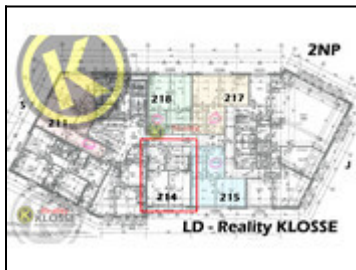

Nebyt.prostor (ordinace 53 m2) s parkováním ve 2NP nového Lékařského domu u NC Géčko , Č.Budějovice

**13823,- Kč
za měsíc**

Město:	České Budějovice
Nemovitost	Komerce Kancelář
Operace:	Pronájem
Stav objektu:	novostavba
Zastavěná plocha:	53 m ²
Vlastní pozemek:	53 m ²
Plocha podlahová:	53 m ²
PENB:	G - Mimořádně nevhodná

Nabízíme Vám ordinaci, nebytové a obchodní prostory s parkovacím místem o celkové výměře 53 m² (2NP č. 214) v novém Lékařském domě situovaném do přímého sousedství Nákupního centra Géčko a sídliště Vltava. POSLEDNÍ 2 VOLNÉ ORDINACE A 3 OBCHODY k pronájmu. Ceník a dispozice ve fotogalerii. Nabízíme Vám ordinace, nebytové a obchodní prostory o celkové výměře 3100 m² v nově vzniklém Lékařském domě situovaném do přímého sousedství Nákupního centra Géčko a sídliště Vltava. Možnost přímého Prodeje do vlastnictví nebo i Pronájmu. Vymezená parkování pro vlastníka prostoru i pro návštěvníky LD. Samotný objekt je čtyřpodlažní, s klasicky proskleným obchodním parterem, ve kterém je lékárna, kavárna, SUSHI restaurace a další obchodní prostory, které jsou vhodným doplňkem k charakteru LD. Ve vyšších patrech se nachází cca 30 ordinací praktických lékařů i ...