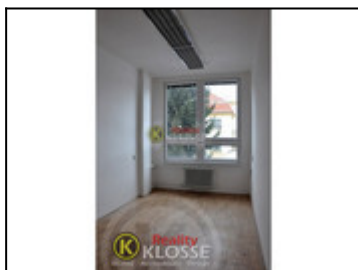

Nabízíme Vám Kanceláře resp. nebytové prostory s možností parkování pod závorou, 5 min. pěšky od náměstí, v klidném prostředí u řeky Malše. Budova je zateplená s vyměněnými okny. Prostorů původní kancelářské budovy bez významných úprav interiérů, pro nenáročné klienty. V některých kancelářích je možnost vody a odpadu, centrální kuchyňka a oddělená wc (pánská, dámská) na každém patře. Vytápění centrální dálkové. Možnost internet. připojení. Ovládání vjezdové brány na dálkové ovládání. Natočení kanceláří východ a západ. Do přízemí bezbariérový přístup. Uvedená cena pro 34 m² včetně 1x parkování, energií, DPH za měsíc. Volné prostory 34, 31, 31, 32, 59 a 69 m². PENB D. Více info v RK nebo na www.realityklosse.cz. Volejte v pracovních dnech 9-17 hod. Děkujeme.