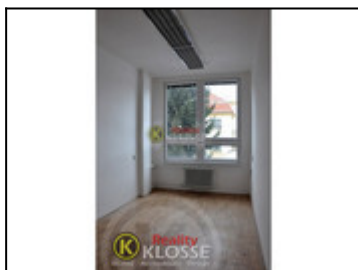

Nabízíme Vám Kanceláře resp. nebytové prostory s možností parkování pod závorou, 5 min. pěšky od náměstí, v klidném prostředí u řeky Malše. Budova je zateplená s vyměněnými okny. Prostorů původní kancelářské budovy bez významných úprav interiérů, pro nenáročné klienty. V některých kancelářích je možnost vody a odpadu, centrální kuchyňka a oddělená wc (pánská, dámská) na každém patře. Vytápění centrální dálkové. Možnost internet. připojení. Ovládání vjezdové brány na dálkové ovládání. Natočení kanceláří východ a západ. Do přízemí bezbariérový přístup. Uvedená cena pro 34 m² včetně 1x parkování, energií, DPH za měsíc. Volné prostory 34, 31, 31, 32, 59 a 69 m². PENB D. Více info v RK nebo na www.realityklosse.cz. Volejte v pracovních dnech 9-17 hod. Děkuje.