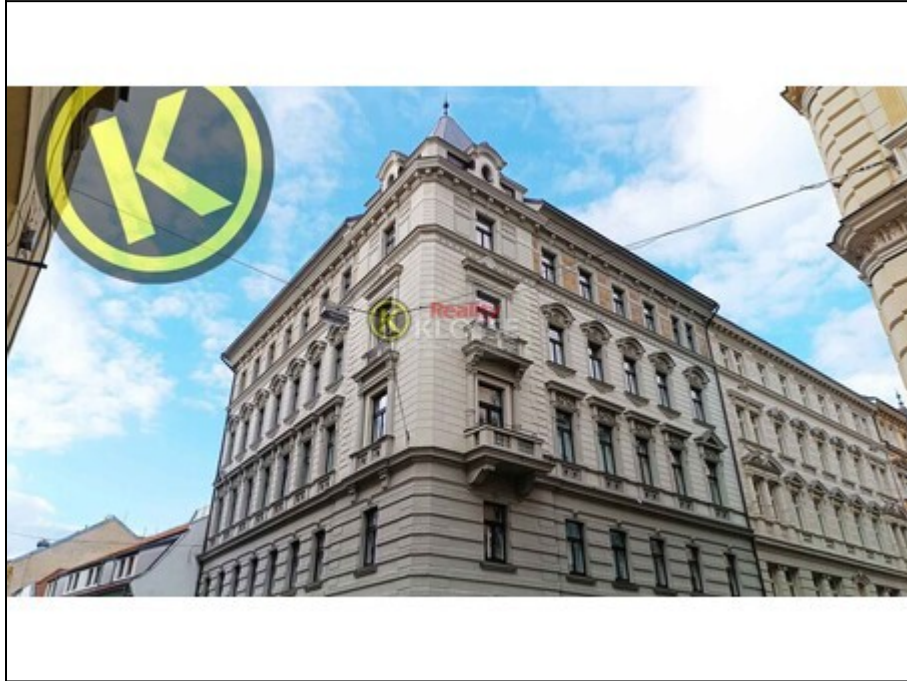

## Byt 1+kk 24 m<sup>2</sup> 4.p. (5NP), s možností parkování v domě, Pštrossova ul., Praha 1

**17000,-  
za měsíc**

**parkovací místo v domě možné  
pronajmout 9.850-Kč/měsíc**

<b>Ulice:</b>	Pštrossova
<b>Město:</b>	Praha
<b>Nemovitost</b>	Byt
	1+kk
<b>Operace:</b>	Pronájem
<b>Vlastnictví:</b>	Osobní
<b>Stav objektu:</b>	velmi dobrý
<b>Plocha podlahová:</b>	24 m <sup>2</sup>
<b>PENB:</b>	G - Mimořádně ne hospodárná

Nabízíme Vám k pronájmu byt 1+kk o výměře 23,6 m<sup>2</sup> ve 4.patře (5NP) s výtahem, nákladně zrekonstruovaného činžovního domu z roku 1893 s fasádou s neorenesančním klasicizujícím tvaroslovím ve skvělé lokalitě Nového města, Praha 1. Byt resp. dům na rohu Pštrossovi a Opatovické ul. je kolaudován 2022. K bytu si lze pronajmout přímo v domě i parkovací místo v automatickém parkovacím zakladači (pozn. zakladačový systém je způsob parkování, kdy řidič na určeném místě v přízemí odstaví auto a automat je zaparkuje. Na stejném místě, kde řidič auto odstavil je po předložení čipu auto vydáno. Do automatického parkovacího domu nemají přístup lidé, vyjma odstavného místa) za 9.850,-Kč/měsíc vč. DPH. Jde o relativně klidnější část v centru avšak blízko veškerého dění. Dům včetně bytů byl zrekonstruován v roce 2022. Konkrétně Vám nabízíme pronájem západně natočené bytové jednotky 1...