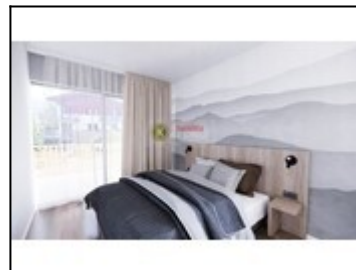

## Nový apartmán 2+kk v 1NP s terasou, 73 m<sup>2</sup>, 400 m(7min.) od pláže, Lipno nad Vltavou centrum

**8750000,-  
za nemovitost**

<b>Město:</b>	Lipno nad Vltavou
<b>Nemovitost</b>	Byt
	2+kk
<b>Operace:</b>	Prodej
<b>Vlastnictví:</b>	Osobní
<b>Stav objektu:</b>	novostavba
<b>Plocha podlahová:</b>	71 m <sup>2</sup>
<b>Plocha balkonu:</b>	18 m <sup>2</sup>
<b>Plocha ložnice:</b>	18 m <sup>2</sup>
<b>Plocha terasy:</b>	18 m <sup>2</sup>
<b>PENB:</b>	B - Velmi úsporná

Naše apartmány jsou určeny pro ty, kteří chtějí spojit aktivní životní styl s komfortem a klidem. Užijte si výhled na jezero z velkorysé terasy, široké možnosti sportovního vyžití v bezprostředním okolí a zároveň dokonalé místo pro odpočinek při každém pobytu. Samozřejmostí je vlastní kryté parkování (není součástí nabídkové ceny, více viz ceník), kompletní občanská vybavenost a služby na dosah ruky. Rádi Vás osobně provedeme a představíme atmosféru místa, která nás při každé návštěvě znovu přesvědčuje o jeho výjimečnosti. Věříme, že si ji zamilujete stejně jako my. Tento konkrétní apartmán s dispozicí 2+kk (typ 3) se vyskytuje v 1NP objektu D1, D2, D3 a D4 jako č. 3 a zrcadlově otočené č.4 (viz půdorysy ve fotogalerii) a je o výměře 52,7m<sup>2</sup> + terasa 18,2m<sup>2</sup> + sklep 2,1m<sup>2</sup>, o celkové výměře vč. sklepu a terasy 73 m<sup>2</sup>. Jejich orientace je na jihozápad s výhledem na&nbsp;...