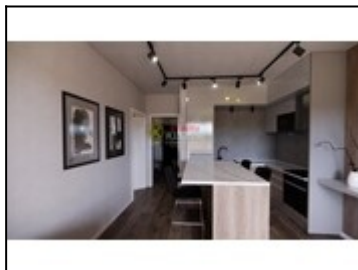

Naše apartmány jsou určeny pro ty, kteří chtějí spojit aktivní životní styl s komfortem a klidem. Užijte si výhled na jezero z velkorysé terasy, široké možnosti sportovního vyžití v bezprostředním okolí a zároveň dokonalé místo pro odpočinek při každém pobytu. Samozřejmostí je vlastní kryté parkování (není součástí nabídkové ceny, více viz ceník), kompletní občanská vybavenost a služby na dosah ruky. Rádi Vás osobně provedeme a představíme atmosféru místa, která nás při každé návštěvě znovu přesvědčuje o jeho výjimečnosti. Věříme, že si ji zamilujete stejně jako my. Tento konkrétní apartmán s dispozicí 2+kk (typ 3) se vyskytuje v 1NP objektu D1, D2, D3 a D4 jako č. 3 a zrcadlově otočené č.4 (viz půdorysy ve fotogalerii) a je o výměře 52,7m<sup>2</sup> + terasa 18,2m<sup>2</sup> + sklep 2,1m<sup>2</sup>, o celkové výměře vč. sklepu a terasy 73 m<sup>2</sup>. Jejich orientace je na jihozápad s výhledem na&nbsp;...