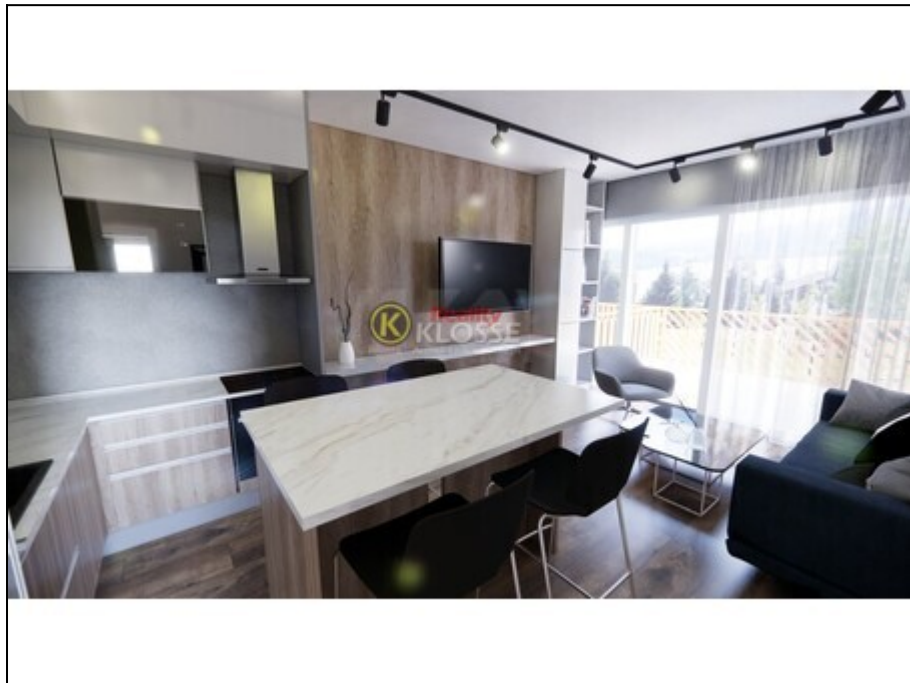

## Nový apartmán 2+kk v 1NP s terasou, 73 m<sup>2</sup>, 400 m(7min.) od pláže, Lipno nad Vltavou centrum

**8750000,-  
za nemovitost**

<b>Město:</b>	Lipno nad Vltavou
<b>Nemovitost</b>	Byt
	2+kk
<b>Operace:</b>	Prodej
<b>Vlastnictví:</b>	Osobní
<b>Stav objektu:</b>	novostavba
<b>Plocha podlahová:</b>	71 m <sup>2</sup>
<b>Plocha balkonu:</b>	18 m <sup>2</sup>
<b>Plocha ložnice:</b>	18 m <sup>2</sup>
<b>Plocha terasy:</b>	18 m <sup>2</sup>
<b>PENB:</b>	B - Velmi úsporná

Naše apartmány jsou určeny pro ty, kteří chtějí spojit aktivní životní styl s komfortem a klidem. Užijte si výhled na jezero z velkorysé terasy, široké možnosti sportovního vyžití v bezprostředním okolí a zároveň dokonalé místo pro odpočinek při každém pobytu. Samozřejmostí je vlastní kryté parkování (není součástí nabídkové ceny, více viz ceník), kompletní občanská vybavenost a služby na dosah ruky. Rádi Vás osobně provedeme a představíme atmosféru místa, která nás při každé návštěvě znovu přesvědčuje o jeho výjimečnosti. Věříme, že si ji zamilujete stejně jako my. Tento konkrétní apartmán s dispozicí 2+kk (typ 3) se vyskytuje v 1NP objektu D1, D2, D3 a D4 jako č. 3 a zrcadlově otočené č.4 (viz půdorysy ve fotogalerii) a je o výměře 52,7m<sup>2</sup> + terasa 18,2m<sup>2</sup> + sklep 2,1m<sup>2</sup>, o celkové výměře vč. sklepu a terasy 73 m<sup>2</sup>. Jejich orientace je na jihozápad s výhledem na&nbsp;...