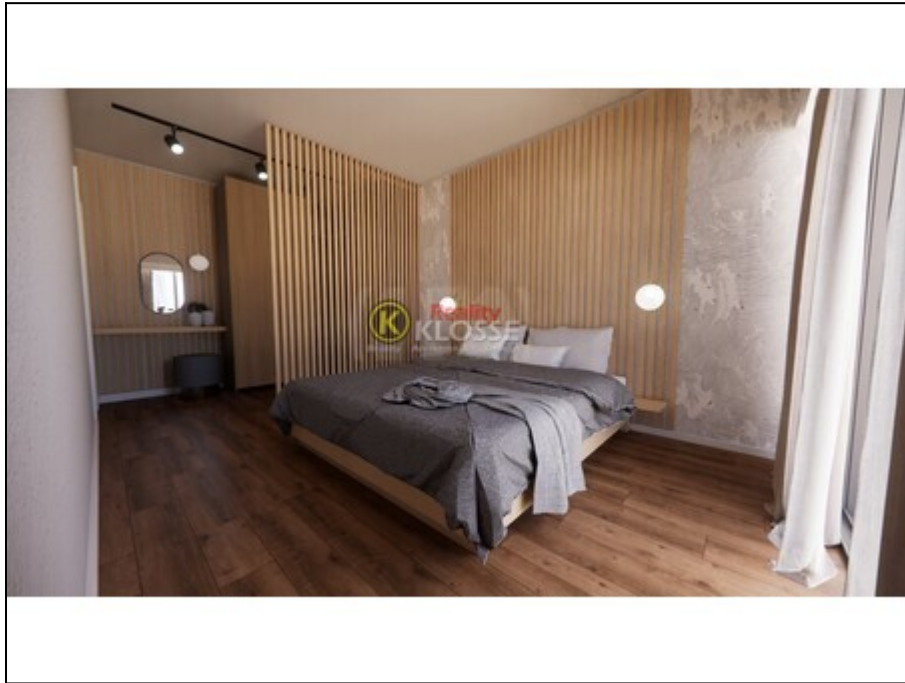

Nový apartmán 2+kk ve 2NP s terasou, 77,3 m², 400 m(7min.) od pláže, Lipno nad Vltavou centrum

**10490000,-
za nemovitost**

Město:	Lipno nad Vltavou
Nemovitost	Byt
	2+kk
Operace:	Prodej
Vlastnictví:	Osobní
Stav objektu:	novostavba
Plocha podlahová:	77 m ²
Plocha balkonu:	18 m ²
Plocha lodžie:	18 m ²
Plocha terasy:	18 m ²
PENB:	B - Velmi úsporná

Naše apartmány jsou určeny pro ty, kteří chtějí spojit aktivní životní styl s komfortem a klidem. Užijte si výhled na jezero z velkorysé terasy, široké možnosti sportovního vyžití v bezprostředním okolí a zároveň dokonalé místo pro odpočinek při každém pobytu. Samozřejmostí je vlastní kryté parkování (není součástí nabídkové ceny, více viz ceník), kompletní občanská vybavenost a služby na dosah ruky. Rádi Vás osobně provedeme a představíme atmosféru místa, která nás při každé návštěvě znovu přesvědčuje o jeho výjimečnosti. Věříme, že si ji zamilujete stejně jako my. Tento konkrétní apartmán s dispozicí 2+kk (typ 10) se vyskytuje ve 2NP objektu D6 č. 10 a zrcadlově otočené 11 a 12 (viz půdorysy ve fotogalerii) a jsou o výměře 59,7m² + terasa 17,6m² + sklep 4m², o celkové výměře vč. sklepu a terasy 81,3m². Jejich orientace je na jihozápad s výhledem na jezero. Součástí...