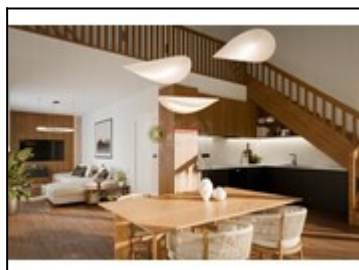

Naše apartmány jsou určeny pro ty, kteří chtějí spojit aktivní životní styl s komfortem a klidem. Užijte si výhled na jezero z velkorysé terasy, široké možnosti sportovního vyžití v bezprostředním okolí a zároveň dokonalé místo pro odpočinek při každém pobytu. Samozřejmostí je vlastní kryté parkování (není součástí nabídkové ceny, více viz ceník), kompletní občanská vybavenost a služby na dosah ruky. Rádi Vás osobně provedeme a představíme atmosféru místa, která nás při každé návštěvě znovu přesvědčuje o jeho výjimečnosti. Věříme, že si ji zamilujete stejně jako my. Nabízíme vybavené apartmány (info o standardu vybavení v RK) s bezbariérovým přístupem v dispozicích 1+kk, 2+kk, 3+kk a 4+kk o výměrách od 27,7 m² až po prostorné mezonetové jednotky s plochou 96,5 m². Pro každý apartmán máme vnitřní garážové stání a sklep. Všechna podlaží jsou pohodlně přístupná výtahem. Součástí...