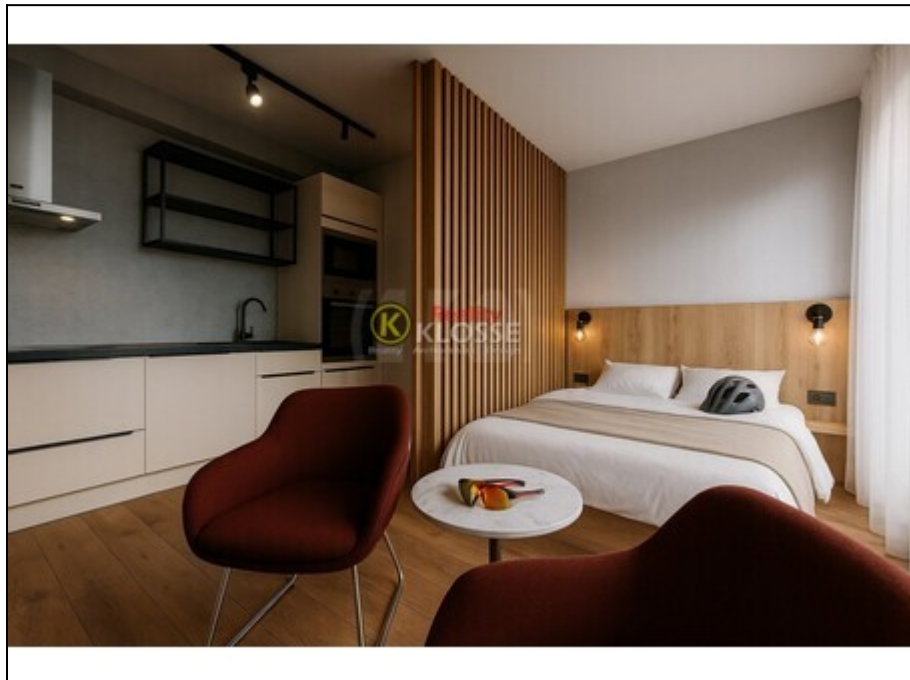

Nový apartmán 1+kk v 1NP s terasou, 45,2 m², 400 m(7min.) od pláže, Lipno nad Vltavou centrum

**5390000,-
za nemovitost**

| | |
|--------------------------|-------------------|
| Město: | Lipno nad Vltavou |
| Nemovitost | Byt |
| | 1+kk |
| Operace: | Prodej |
| Vlastnictví: | Osobní |
| Stav objektu: | novostavba |
| Plocha podlahová: | 45 m ² |
| Plocha balkonu: | 21 m ² |
| Plocha lodžie: | 21 m ² |
| Plocha terasy: | 21 m ² |
| PENB: | B - Velmi úsporná |

Naše apartmány jsou určeny pro ty, kteří chtějí spojit aktivní životní styl s komfortem a klidem. Užijte si výhled na jezero z velkorysé terasy, široké možnosti sportovního vyžití v bezprostředním okolí a zároveň dokonalé místo pro odpočinek při každém pobytu. Samozřejmostí je vlastní kryté parkování (není součástí nabídkové ceny, více viz ceník), kompletní občanská vybavenost a služby na dosah ruky. Rádi Vás osobně provedeme a představíme atmosféru místa, která nás při každé návštěvě znovu přesvědčuje o jeho výjimečnosti. Věříme, že si ji zamilujete stejně jako my. Tento konkrétní apartmán s dispozicí 1+kk (typ 9) se vyskytuje v 1NP objektu D6 č. 2, 4, 6 a zrcadlově otočené 3, 5 a 7 (viz půdorysy ve fotogalerii) a jsou o výměře 27,7m² + terasa 17,5m² + sklep 3,2m², o celkové výměře vč. sklepu 48,4m². Jejich orientace je na jihozápad s výhledem na jezero. Součástí standard....