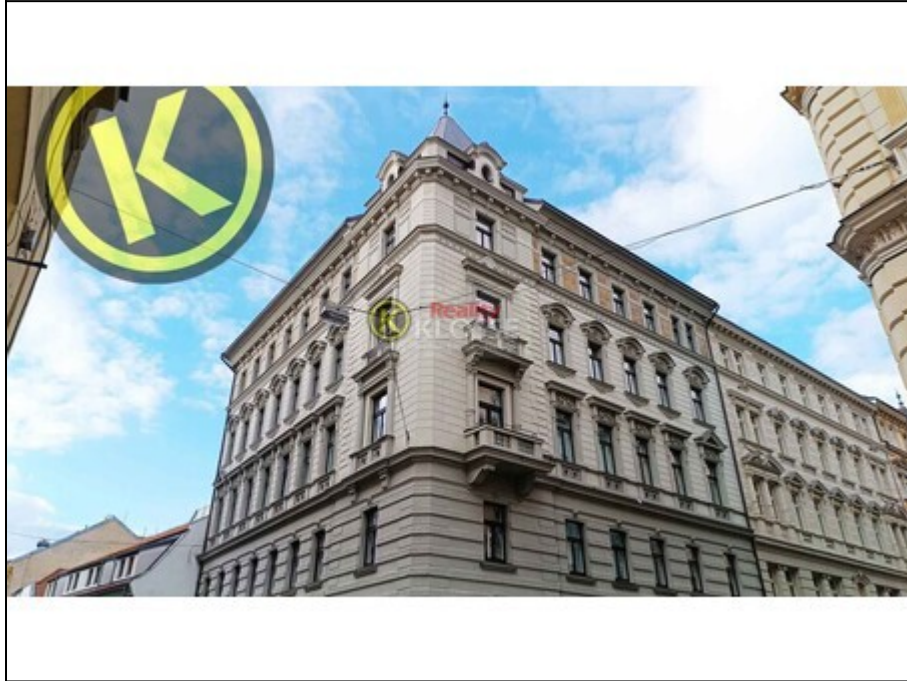

Byt 2+kk 52 m2 s balkonem 3,5 m2 a možností parkování v domě, Pštrossova ul., Praha 1

**26000,-
za měsíc**

**parkovací místo v domě možné
pronajmout 9.850-Kč/měsíc**

Ulice:	Pštrossova
Město:	Praha
Nemovitost	Byt
	2+kk
Operace:	Pronájem
Vlastnictví:	Osobní
Stav objektu:	velmi dobrý
Plocha podlahová:	83 m ²
Plocha balkonu:	1 m ²
Plocha lodžie:	1 m ²
Plocha terasy:	1 m ²
PENB:	G - Mimořádně nevhodná

Nabízíme Vám k pronájmu byt 2+kk o výměře 51,7 m² s balkonem 3,5 m² (celkem 55,2 m²) ve 3.patře (4NP) s výtahem, nákladně zrekonstruovaného činžovního domu z roku 1893 s fasádou s neorenesančním klasicizujícím tvaroslovím ve skvělé lokalitě Nového města, Praha 1. Byt resp. dům na rohu Pštrossovi a Opatovické ul. je kolaudován 2022. K bytu si lze pronajmout přímo v domě i parkovací místo v automatickém parkovacím zakladači (pozn. zakladačový systém je způsob parkování, kdy řidič na určeném místě v přízemí odstaví auto a automat je zaparkuje. Na stejném místě, kde řidič auto odstavil je po předložení čipu auto vydáno. Do automatického parkovacího domu nemají přístup lidé, vyjma odstavného místa) za 9.850,-Kč/měsíc vč. DPH. Jde o relativně klidnější část v centru avšak blízko veškerého dění. Dům včetně bytů byl zrekonstruován v roce 2022. Konkrétně Vám...