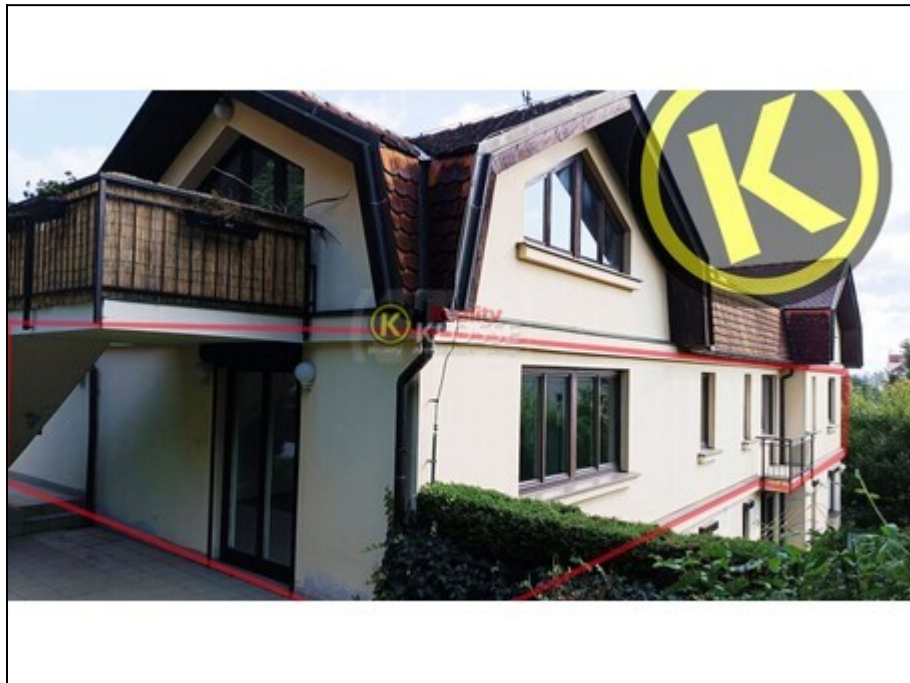

## PRONAJATO Byt 4+kk 113 m<sup>2</sup> s předzahradou a garáží 15 m<sup>2</sup> , Na Hřebenkách, Smíchov Praha 5

**38000,-  
za měsíc**

**vč. užívání vlastní zahrady a garáže**

<b>Ulice:</b>	Na Hřebenkách
<b>Město:</b>	Praha
<b>Nemovitost</b>	Byt
	4+kk
<b>Operace:</b>	Pronájem
<b>Vlastnictví:</b>	Osobní
<b>Stav objektu:</b>	dobrý
<b>Plocha podlahová:</b>	113 m <sup>2</sup>
<b>Plocha terasy:</b>	20 m <sup>2</sup>
<b>PENB:</b>	D - Méně úsporná

PRONAJATO - PRONAJATO -PRONAJATO Nabízíme Vám k pronájmu byt 4+kk o výměře 113 m<sup>2</sup> v 1.patře s malou předzahrádkou, garáží 15 m<sup>2</sup> k vlastnímu užívání ve velmi klidné rezidenční části Smíchova Prahy 5, navíc v ještě klidnějším prostředí vnitrobloku což je zárukou příjemného a spokojeného bydlení. Tato rezidenční lokalita Hřebenky se nachází jiho-západně od centra, velmi blízko hlavních tepen této části Prahy 5 (Plzeňská, Vrchlického), kterými je možné se dostat autem rychle do centra i z města ven zejména směr Plzeň, Strakonice, České Budějovice. V blízkosti několika parků vhodných k volnočasovým aktivitám. Oblast Smíchova disponuje veškerou občanskou vybaveností, nabízí bohatou historii a dopravní propojení s centrem metropole. Jde byt 1.patře domu (poz.:z obývacího pokoje vycházíte přímo na vlastní zahradu ) v RD (vile) z roku 1997 se 3 bytovými jednotkami...