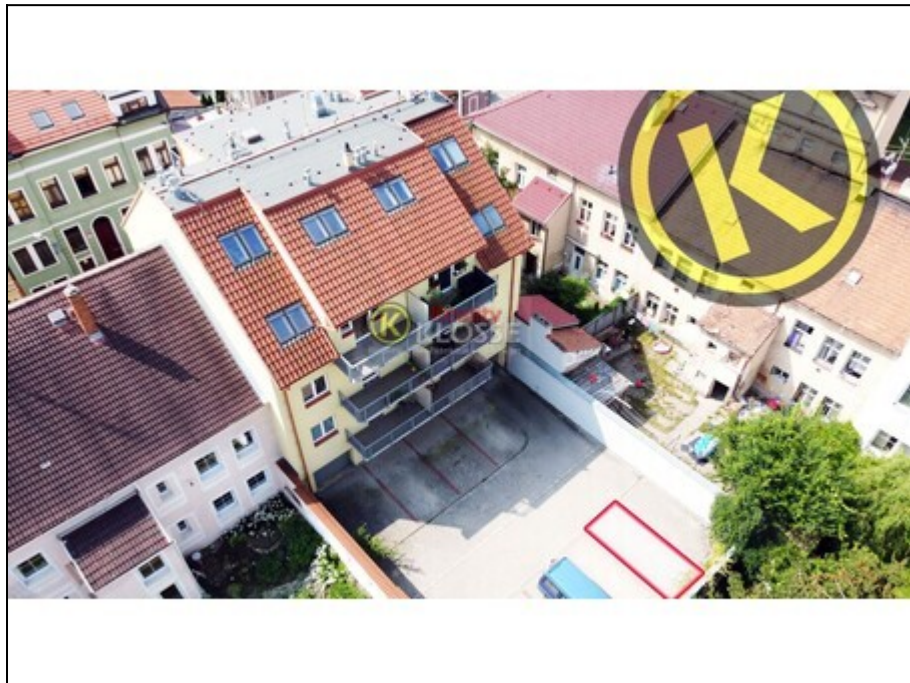

## REZERVACE Venkovní nekryté parkovací místo v uzavřeném dvoře, Nová ul. Č.Budějovice

**1500,-  
za měsíc**

**vč.práv.servisu**

<b>Ulice:</b>	Nová
<b>Město:</b>	České Budějovice
<b>Nemovitost</b>	Ostatní Parkovací stání
<b>Operace:</b>	Pronájem
<b>Stav objektu:</b>	velmi dobrý
<b>Zastavěná plocha:</b>	14 m <sup>2</sup>
<b>Vlastní pozemek:</b>	14 m <sup>2</sup>
<b>Plocha podlahová:</b>	14 m <sup>2</sup>
<b>PENB:</b>	C - Úsporná

REZERVACE - REZERVACE -REZERVACE Nabízíme Vám k pronájmu nekryté parkovací místo ve dvoře bytového domu v Nové ul. s perfektní pozicí, kterou ocení i řidiči(ky) bavící svými manévry na sociálních sítích zástupy sdílejících, s příjezdem přes vjezdová vrata na dálkové ovládání. Lokalita nedaleko centra je velmi žádanou pro rychlou jednoduchou dostupnost do historického centra. V blízkosti obchodní zony Merkury, vlakového a autobusového ndraží. Přijďte se přesvědčit. Více info v RK. Volejte prosím v pracovních dnech 9.00 - 17.00 hod. Děkujeme.