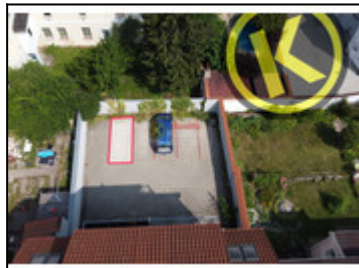

## Venkovní nekryté parkovací místo v uzavřeném dvoře, Nová ul. Č.Budějovice

**1500,- Kč  
za měsíc**

**vč.práv.servisu**

<b>Ulice:</b>	Nová
<b>Město:</b>	České Budějovice
<b>Nemovitost</b>	Ostatní Parkovací stání
<b>Operace:</b>	Pronájem
<b>Stav objektu:</b>	velmi dobrý
<b>Zastavěná plocha:</b>	14 m <sup>2</sup>
<b>Vlastní pozemek:</b>	14 m <sup>2</sup>
<b>Plocha podlahová:</b>	14 m <sup>2</sup>
<b>PENB:</b>	C - Úsporná

Nabízíme Vám k pronájmu nekryté parkovací místo ve dvoře bytového domu v Nové ul. s perfektní pozicí, kterou ocení i řidiči(ky) bavící svými manévry na sociálních sítích zástupy sdílejících, s příjezdem přes vjezdová vrata na dálkové ovládání. Lokalita nedaleko centra je velmi žádanou pro rychlou jednoduchou dostupnost do historického centra. V blízkosti obchodní zony Merkury, vlakového a autobusového ndraží. Přijďte se přesvědčit. Více info v RK. Volejte prosím v pracovních dnech 9.00 - 17.00 hod. Děkujeme.