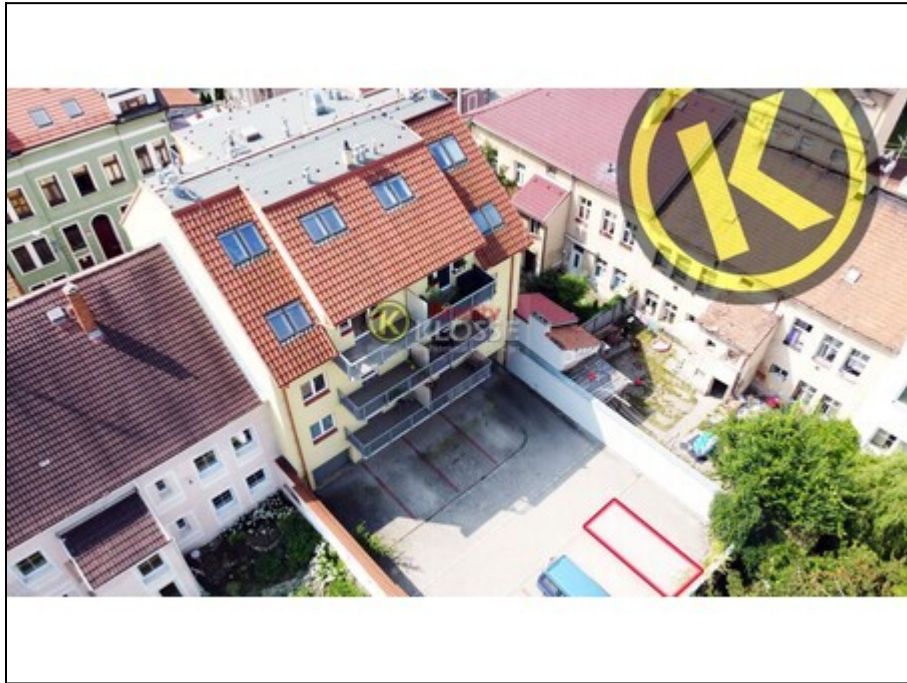

## Venkovní nekryté parkovací místo v uzavřeném dvoře, Nová ul. Č.Budějovice

**1500,- Kč  
za měsíc**

**vč.práv.servisu**

<b>Ulice:</b>	Nová
<b>Město:</b>	České Budějovice
<b>Nemovitost</b>	Ostatní Parkovací stání
<b>Operace:</b>	Pronájem
<b>Stav objektu:</b>	velmi dobrý
<b>Zastavěná plocha:</b>	14 m <sup>2</sup>
<b>Vlastní pozemek:</b>	14 m <sup>2</sup>
<b>Plocha podlahová:</b>	14 m <sup>2</sup>
<b>PENB:</b>	C - Úsporná

Nabízíme Vám k pronájmu nekryté parkovací místo ve dvoře bytového domu v Nové ul. s perfektní pozicí, kterou ocení i řidiči(ky) bavící svými manévry na sociálních sítích zástupy sdílejících, s příjezdem přes vjezdová vrata na dálkové ovládání. Lokalita nedaleko centra je velmi žádanou pro rychlou jednoduchou dostupnost do historického centra. V blízkosti obchodní zony Merkury, vlakového a autobusového ndraží. Přijďte se přesvědčit. Více info v RK. Volejte prosím v pracovních dnech 9.00 - 17.00 hod. Děkujeme.