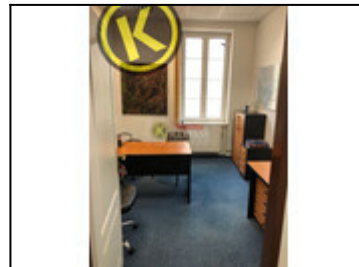

PRONAJATO - PRONAJATO - PRONAJATO Nabízíme pronájem kanceláře 12,7 m2 v 1. patře budovy s převážně nebytovými prostory, Šumavské ul, České Budějovice 7, v dobré lokalitě u nemocnice. Možnost parkování před domem na volných zónách. Volné ihned. Okna z kanceláře jsou orientována jižně do klidného zeleného vnitrobloku s malým dvorkem. Cena Pronájmu je 3025,- Kč vč. 21% DPH + zálohy na služby 622,- Kč vč. 21% DPH - celkem 3647,- Kč vč. 21% DPH. Vnitřní vybavení kanceláře není součástí pronájmu. Zálohy na služby zahrnují : el. energie, vodné a stočné, topení, hlídací služba, popelnice a úklid společných prostor a kanceláří V domě jsou pouze 1. a 2.p. kanceláře a byt domovníka, v přízemí 2x ordinace. V patře k dispozici společná kuchyňka a WC (dámské/pánské). Nejsou součástí kanceláří. PENB G. Více info v RK .Volejte prosím 9-17 v pracovních...